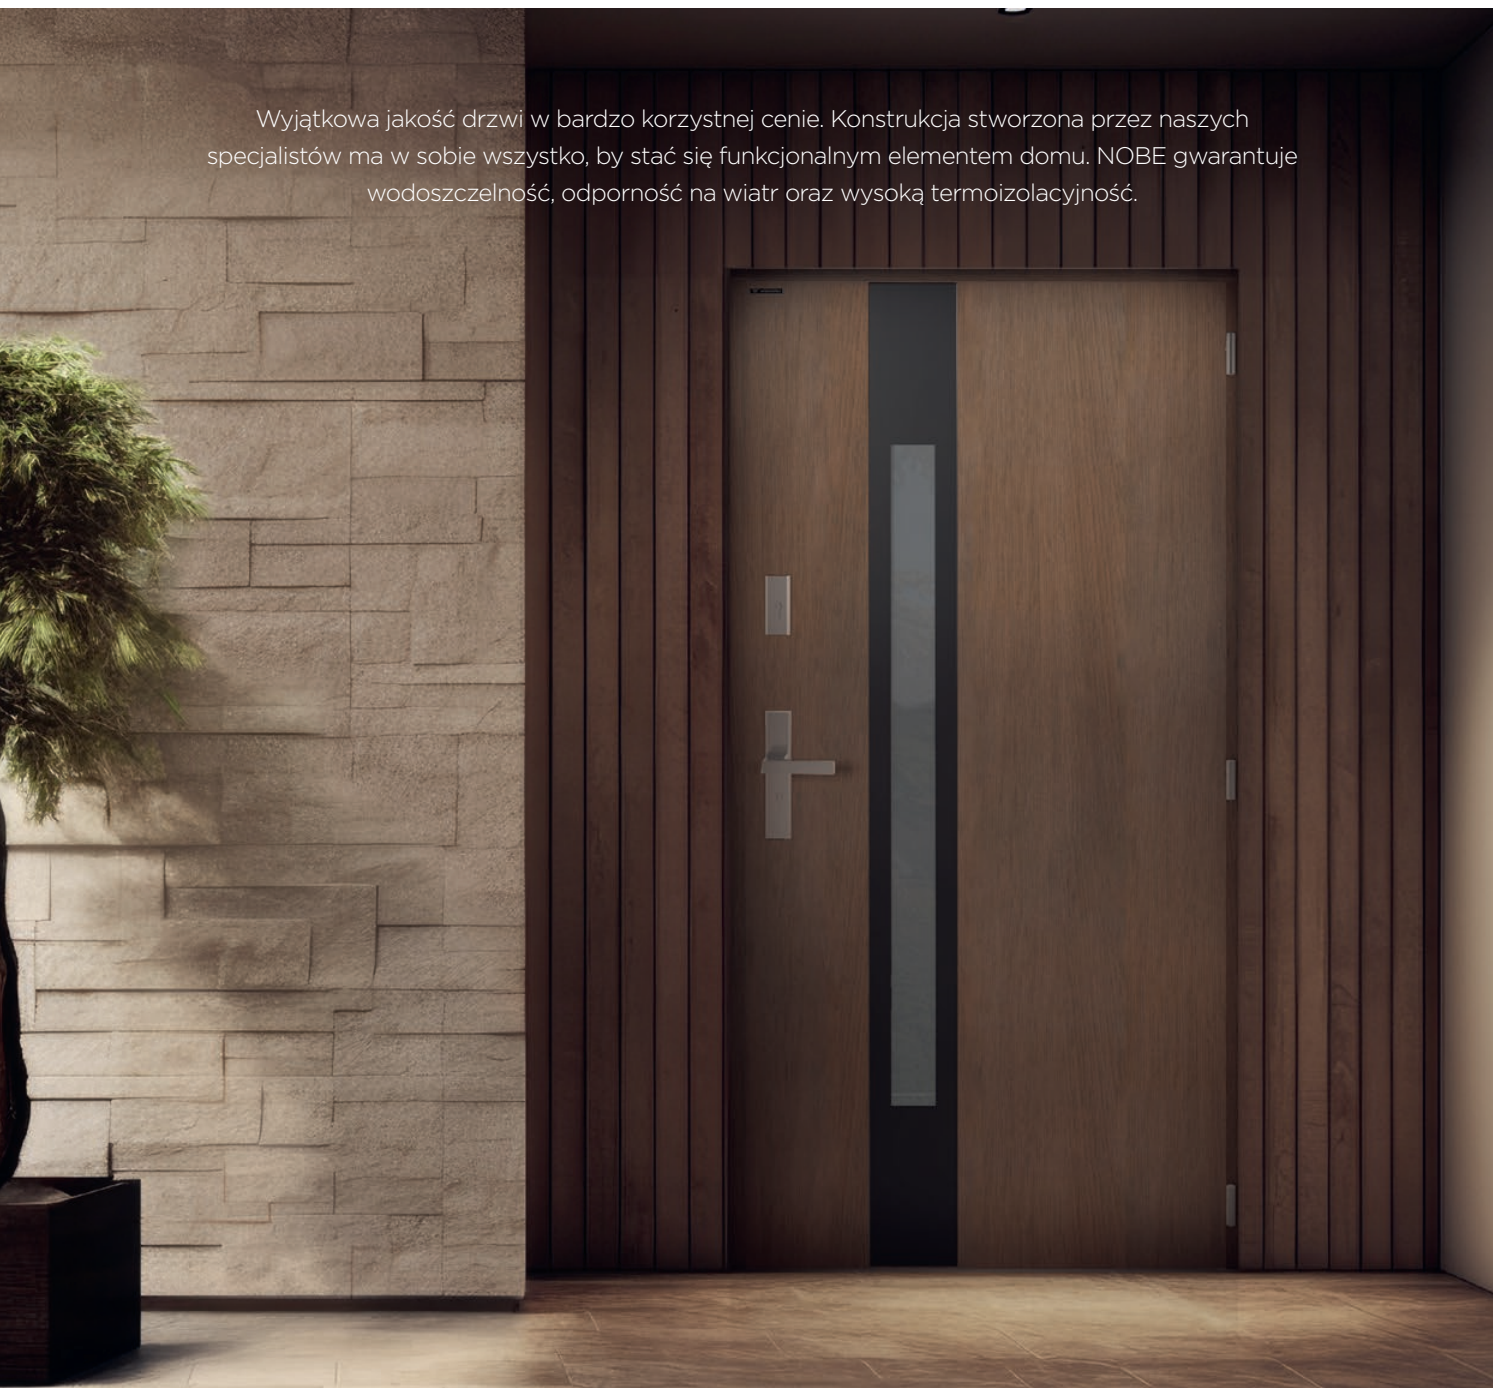

NOBE

Wyjątkowa jakość drzwi w bardzo korzystnej cenie. Konstrukcja stworzona przez naszych specjalistów ma w sobie wszystko, by stać się funkcjonalnym elementem domu. NOBE gwarantuje wodoszczelność, odporność na wiatr oraz wysoką termoizolacyjność.

Termoizolacja
1,1 W/m²K

Trwałość
na lata

Dla programu
Czyste Powietrze