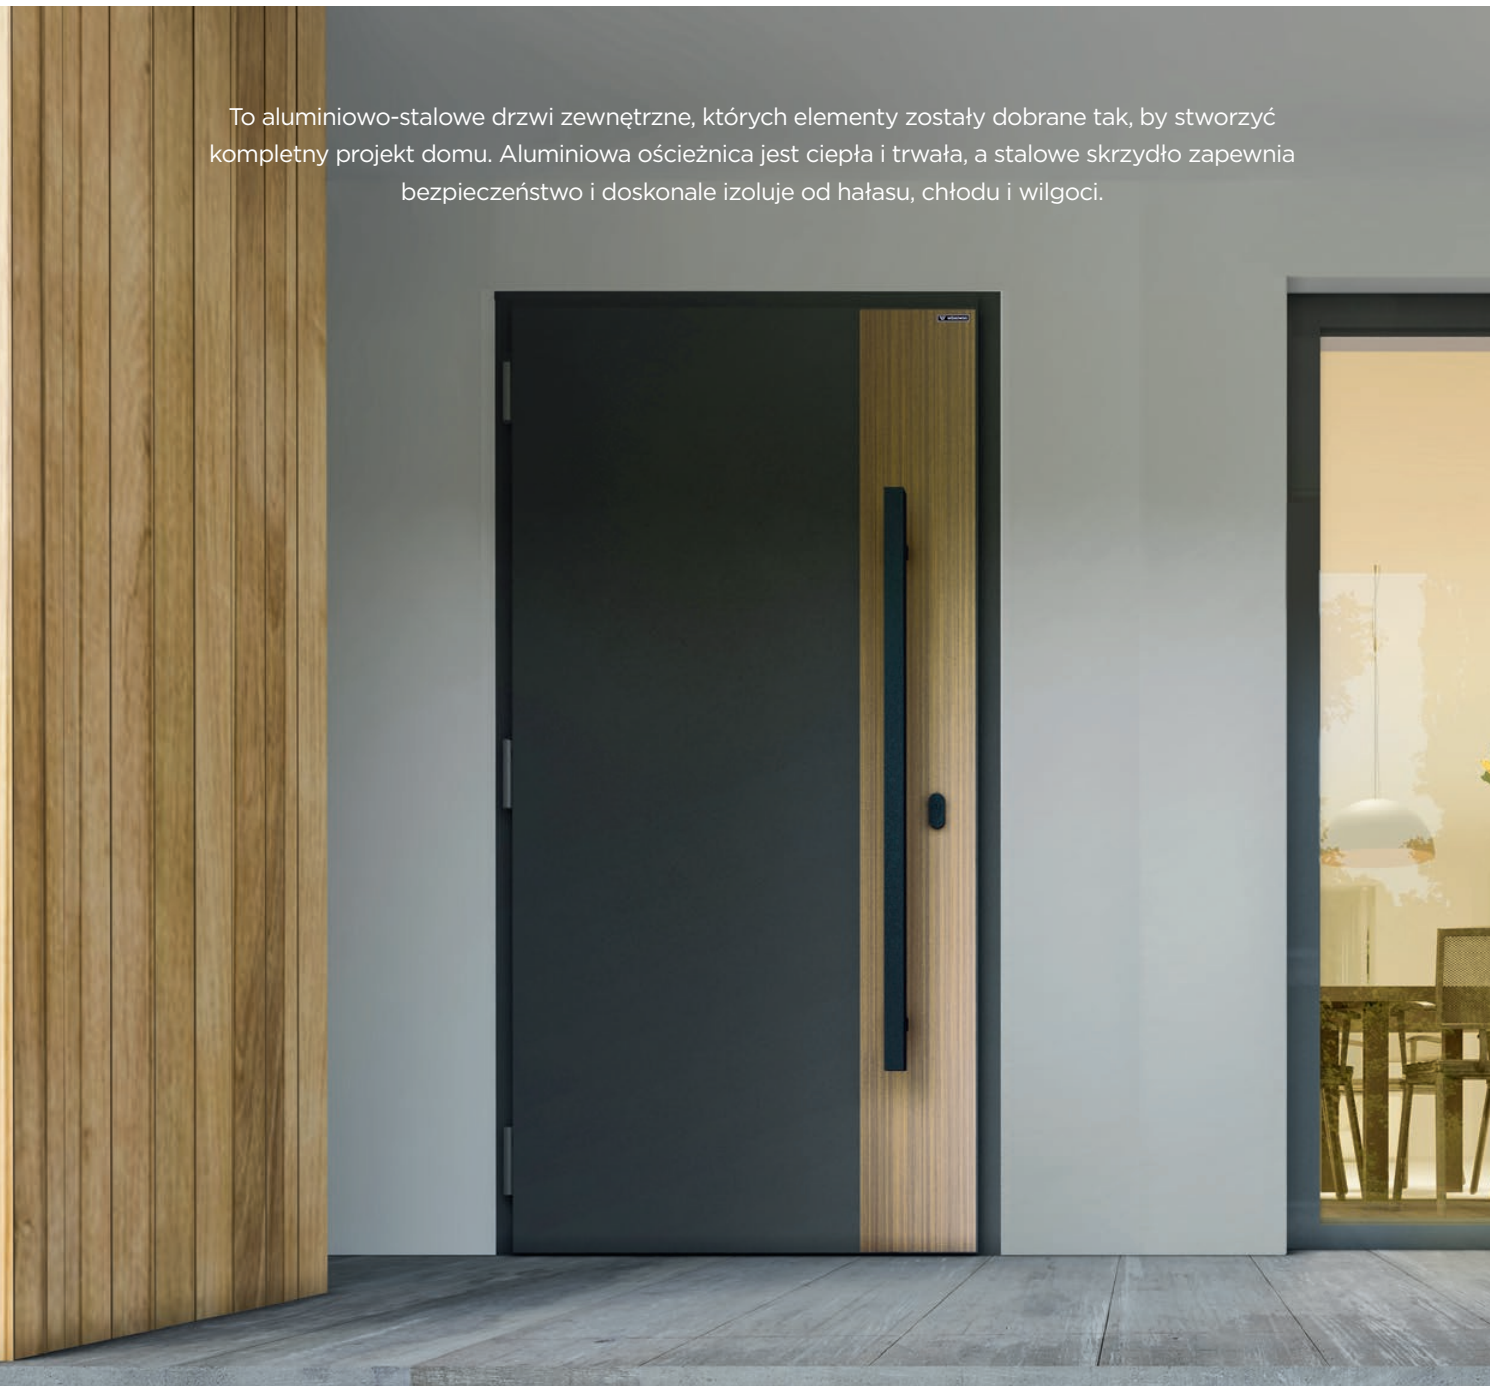

NOVA

To aluminiowo-stalowe drzwi zewnętrzne, których elementy zostały dobrane tak, by stworzyć kompletny projekt domu. Aluminiowa ościeżnica jest ciepła i trwała, a stalowe skrzydło zapewnia bezpieczeństwo i doskonale izoluje od hałasu, chłodu i wilgoci.

Antywłamaniowość
RC3

Termoizolacja
0,87 W/m²K

Dźwiękochłonność
33 dB

Wodoszczelność
3A

Sztywność
konstrukcji