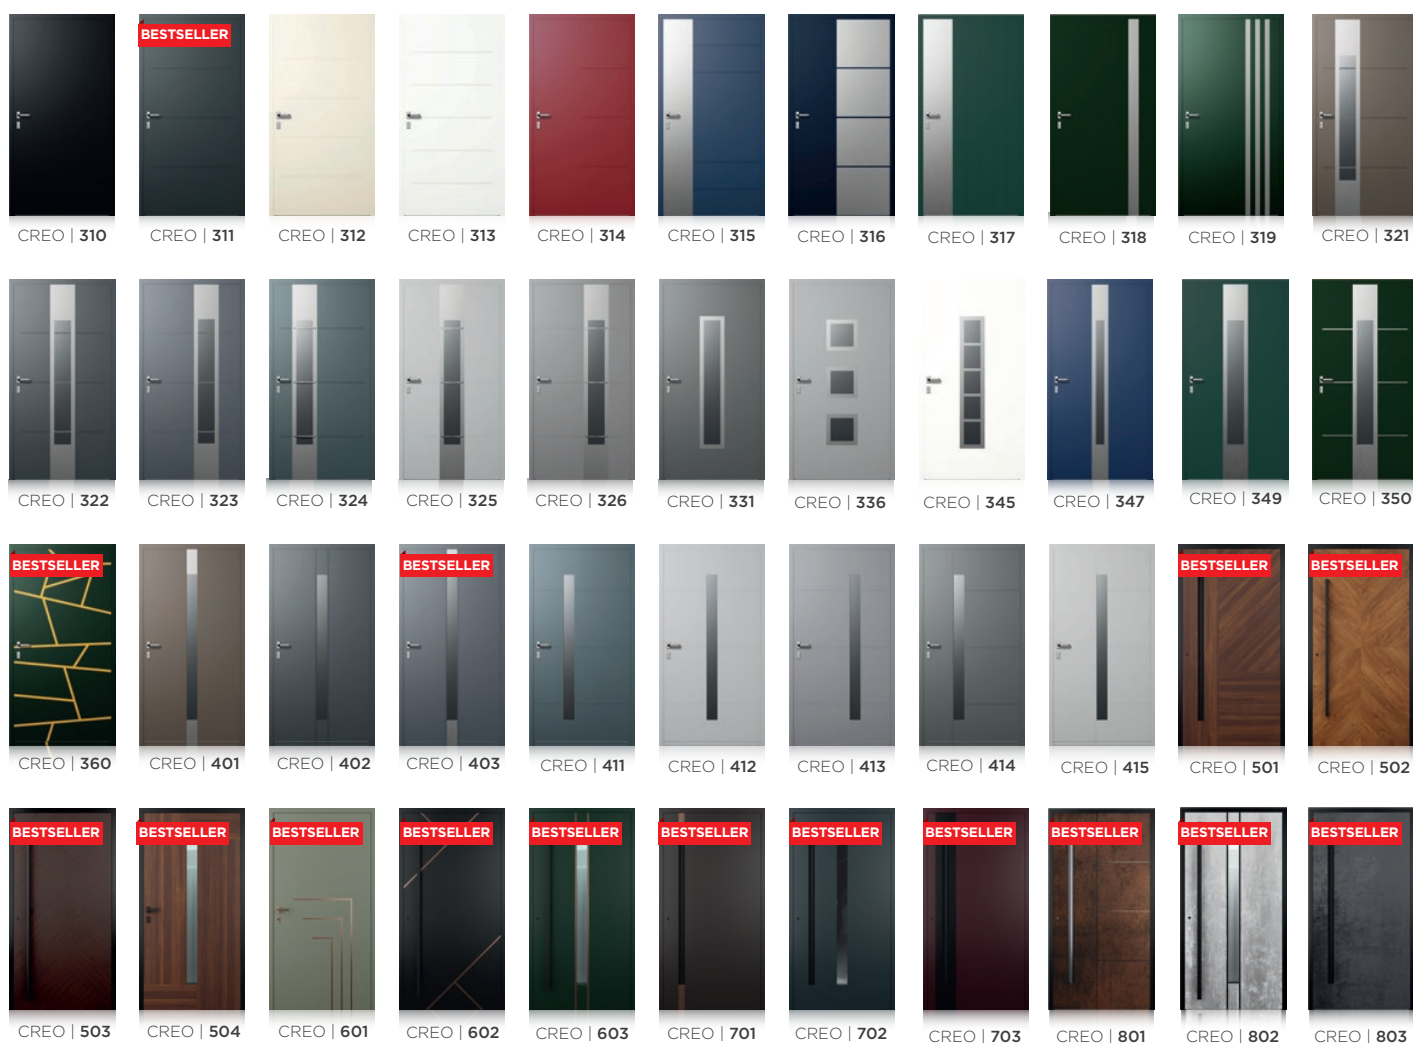

Szeroka gama drzwi zewnętrznych WIŚNIEWSKI.

Drzwi CREO. Doskonałość

Szukasz **więcej inspiracji?**

Połącz to wszystko w swoich wymarzonych drzwiach!
Zeskanuj kod i zobacz!

Drzwi NOVA. Kompletnie rozwiązania