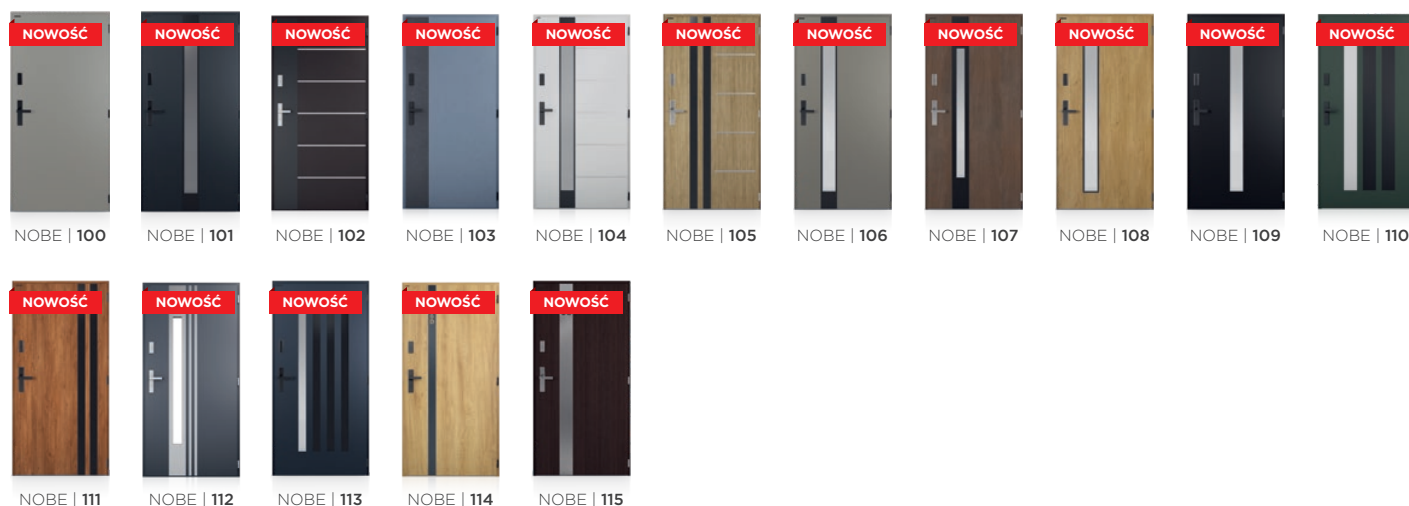

Drzwi NOBE. Standard pełen korzyści