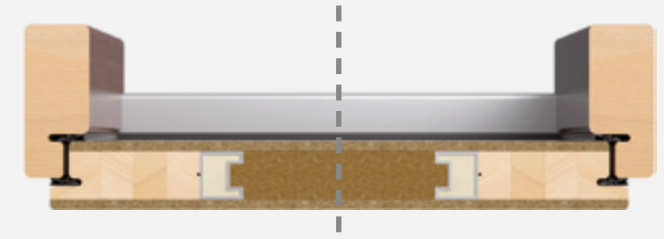

WARIANTY OŚCIEŻNIC

Stała drewniana okleinowana
 w kolorze skrzydła z progim aluminiowym z przekładką.

Regulowana drewniana w kolorze skrzydła
 z progim aluminiowym z przekładką.

Drzwi Otium z ościeżnicą regulowaną mogą zostać zainstalowane w ścianach o grubości od 16 do 30 cm (zakres regulacji co 2 cm).