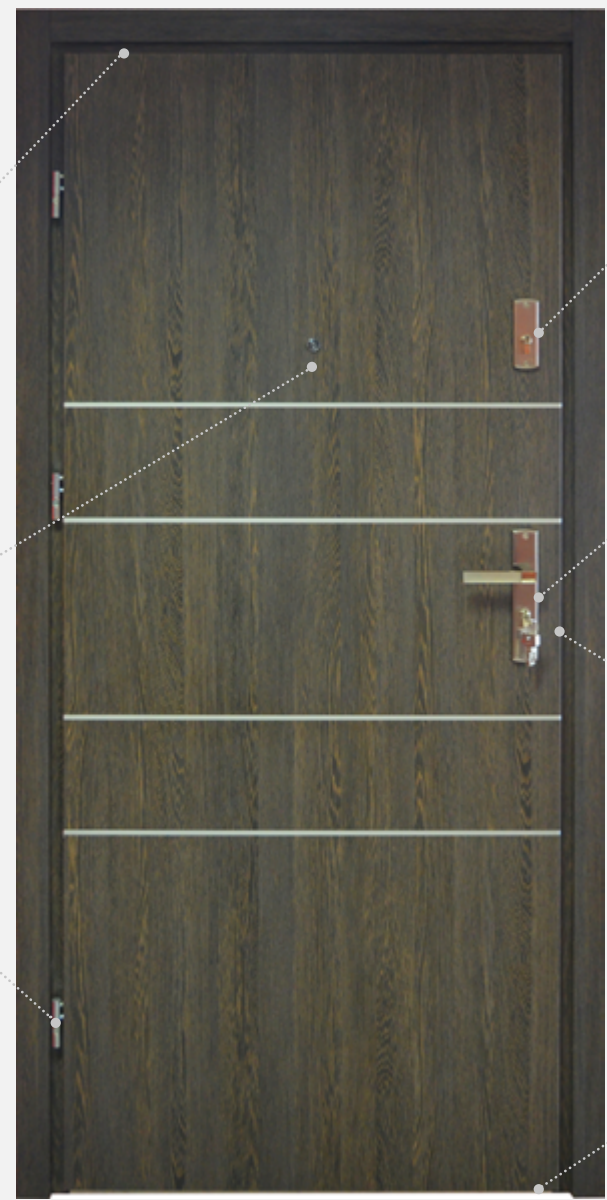

Unikalna technologia okleinowania bez łączenia na krawędzi przylgi

Wizjer panoramiczny

3 zawiasy z możliwością regulacji w 3-ch płaszczyznach

Stałe sworznie antywyważeniowe

Dwie uszczelki

Zamek dodatkowy trzybolcowy z wkładką GMB z pokrętkiem oraz rozetą Otium.

Zamek główny trzybolcowy z wkładką GMB oraz klamką Otium.

Blacha zaczepowa zamka z możliwością regulacji docisku skrzydła

Próg aluminiowy z przekładką