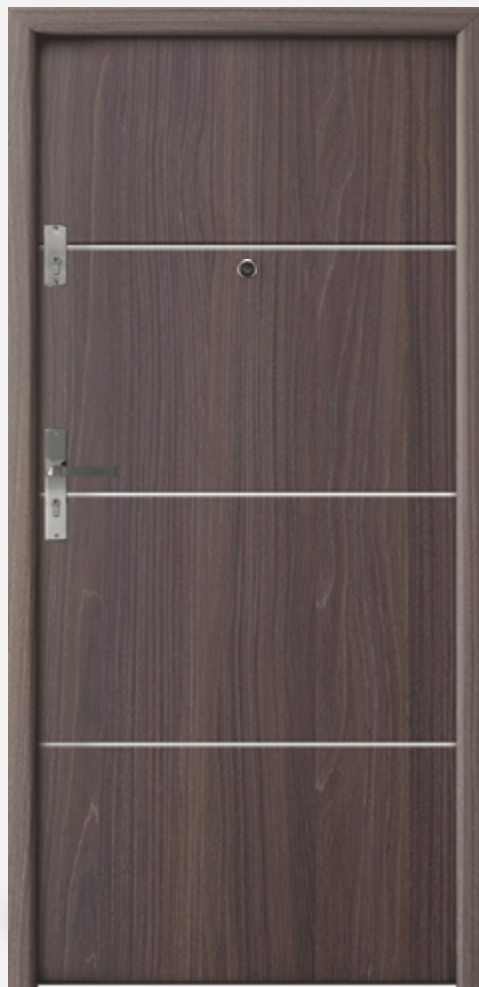

Drzwi OTIUM 16

Kolor: TUJA