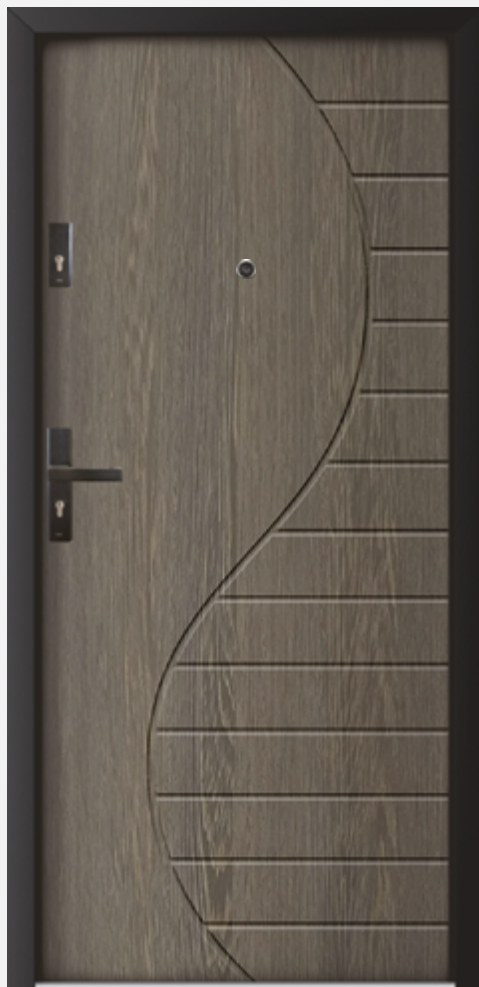

Drzwi OTIUM 7C

Drzwi OTIUM 23

z czarną ościeżnicą

Kolor skrzydła: WENGE