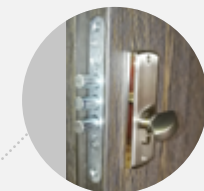

Unikalna technologia okleinowania bez łączenia na krawędzi przylgi

Wizjer panoramiczny

3 zawiasy z możliwością regulacji w 3-ch płaszczyznach

Stałe sworznie antywyważeniowe

Dwie uszczelki

Zamek dodatkowy trzybolcowy z wkładką GMB z pokrętkiem oraz rozetą Otium.