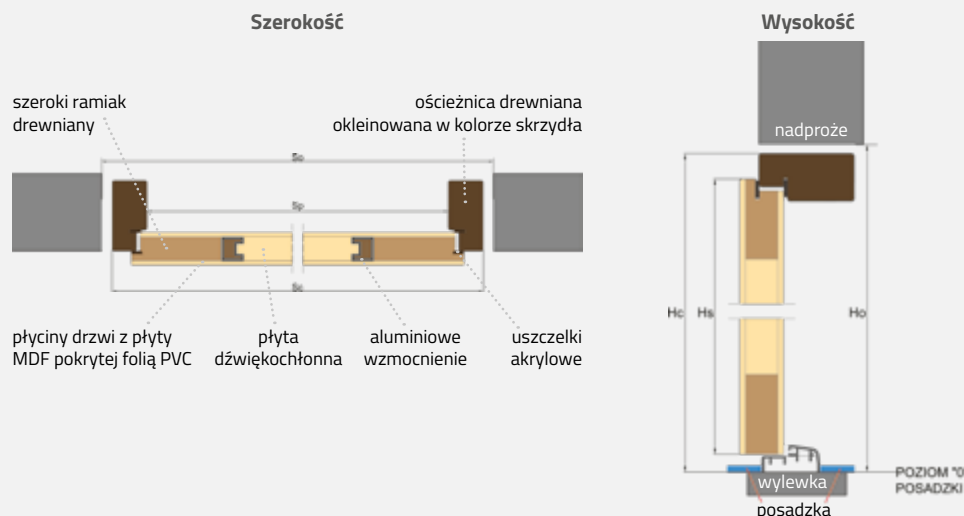

* W skład kompletnych okuć wchodzi: klamka Otium kpl. z rozetą oraz 2 wkładki w tym jedna z gałką.

AKCESORIA: AIRKEY PO PROSTU SMART

CZYM JEST SYSTEM AirKey?

W systemie AirKey kluczem jest smartfon. To zapewnia wyższe bezpieczeństwo, elastyczność użytkowania oraz absolutną kontrolę nad dostępem do drzwi.

W SKŁAD ZESTAWU WCHODZI

- Wkładka
- 10 key credit
- Zaczep do głowicy
- 5 brelok / karta

DODATKI

50 KEY CREDIT	211,00 zł netto
BRELOK / KARTA	67,00 zł netto

WYMIARY I PRZEKRÓJ DRZWI

Szerokość drzwi	„90”	„80”	„80N”
Wysokość skrzydła Hs [mm]	2030	2030	2030
Szerokość przejścia Sp [mm]	900	800	750
Całkowita wysokość ościeżnicy Hc [mm]	2080	2080	2080
Całkowita szerokość ościeżnicy Sc [mm]	1000	900	850
Minimalna wysokość otworu w ścianie Ho [mm]	2090	2090	2090
Minimalna szerokość otworu w ścianie So [mm]	1020	920	870