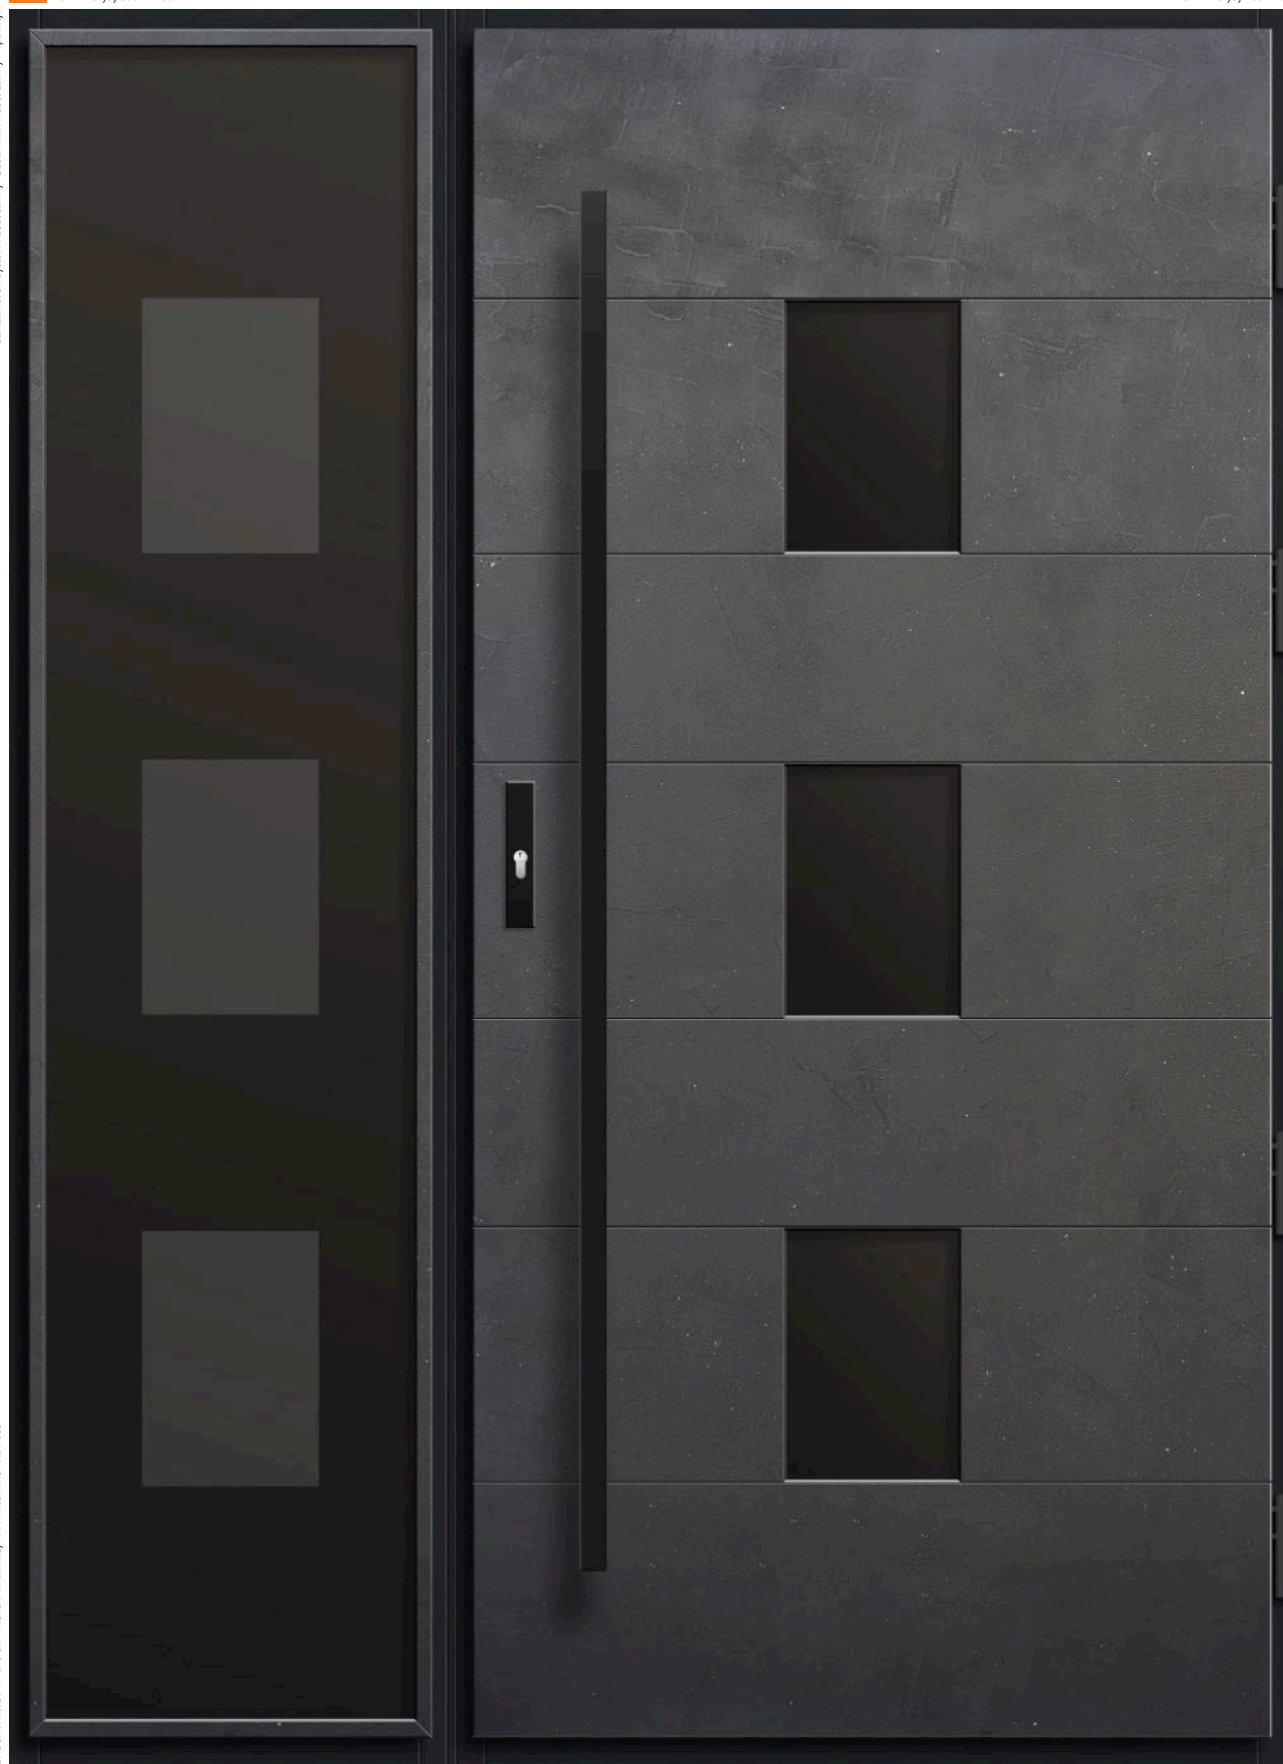

d3 szerokość 150 (50+100)
rozmiar szyby 380 x 1980

wymiary drzwi 80"/90"/100"
rozmiar szyby 200 x 290

- **LOFT 19**
- **+100** +10%
- **88** +499
- **PC** +20%
- **SC** +10%
- **D** +699
- **ML** +239
- **L-MLU** +129
- **RK** +399
- **LL** +440
- **LW** +399
- **CZ** +399
- **ML** +360
- **PA** +390
- **RAL** +359
- **•** +429
- **H** +629
- **A** +729

DĄB PLUS
7 890,00

DOSTAWKA DĄB PLUS
2 450,00

APLIKACJA W SZKLE
+390,00

DOSTAWKA 100% DĄB
2 840,00

100% DĄB
8 890,00