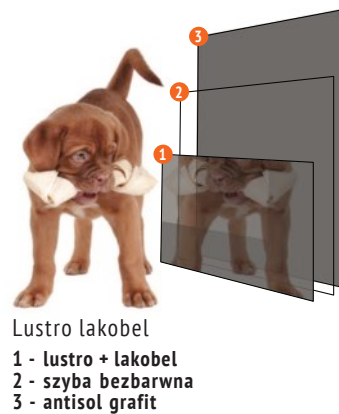

RODZAJE SZYB

Wszystkie drzwi i dostawki standardowo wyposażone są w szkło antisol grafit.