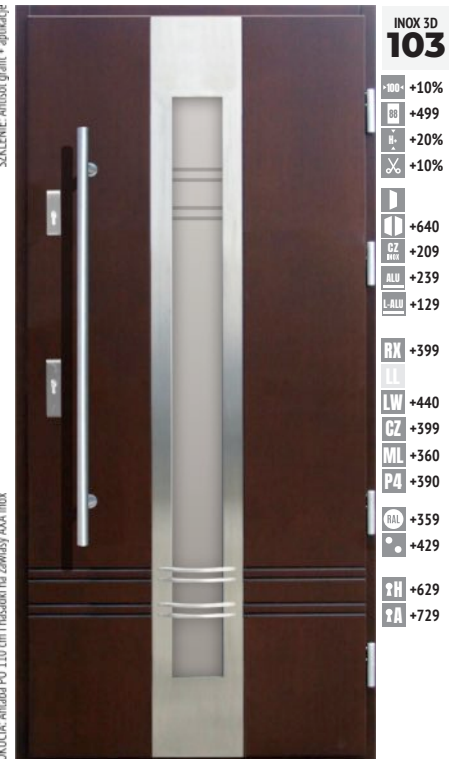

DĄB PLUS 5 450,00
APLIKACJA W SZKLE +360,00
100% DĄB 6 450,00

1. **INOX 3D 103**
2. +10%
   - BB +499
   - H +20%
   - X +10%
   - D +640
   - GZ +209
   - ALU +239
   - L-ALU +129
   - RX +399
   - LL +440
   - LW +399
   - GZ +360
   - ML +390
   - P4 +359
   - ALU +429
   - H +629
   - A +729