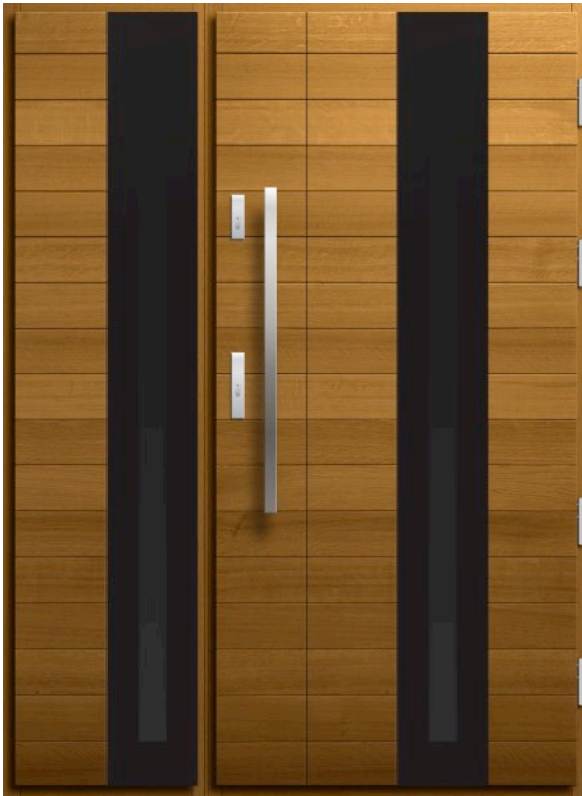

1. **FIORD 35**
2. +100+ +10%
   - BB +499
   - H +20%
   - X +10%
   - D
   - DD
   - ALU +239
   - L-ALU +129
   - RX +399
   - LL +690
   - LW +440
   - GZ +399
   - ML +360
   - P4 +390
   - ANT +359
   - +429
   - +319
   - +890
   - TH +629
   - TA +729

OKUCIA: Antaba PP 80 cm i nasadki na zawiasy AXA inox

DĄB PLUS 6 290,00 100% DĄB
DOSTAWKA DĄB PLUS 4 230,00 DOSTAWKA 100% DĄB
APLIKACJA W SZKLE +390,00 4 730,00

d3 szerokość 150 (50+100)
rozmiar szyby 380 x 1980

wymiary drzwi "80" / "90" / "100"
rozmiar szyby 725 x 120 / światło 480 x 60