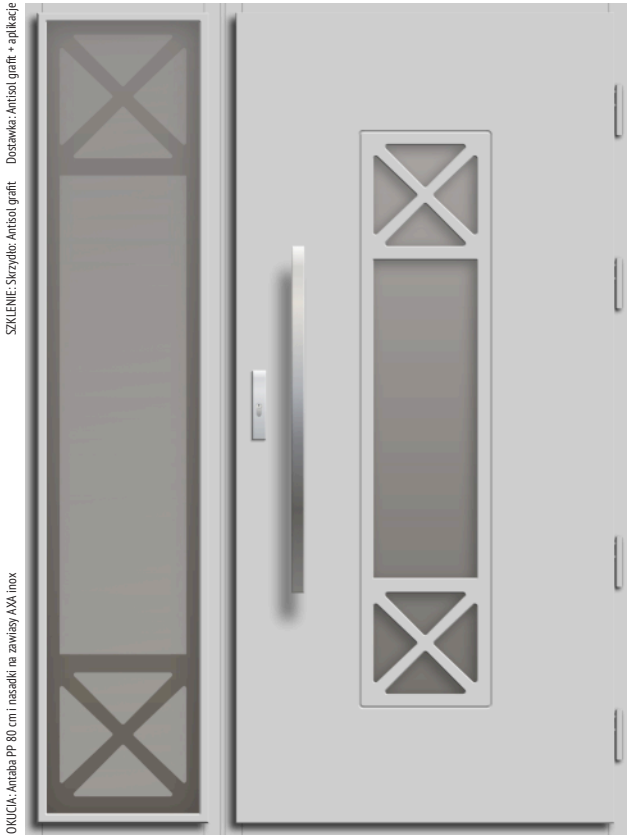

d3 szerokość 150 (50+100)
rozmiar szyby 380 x 1980

1. **FUTURE 31**
2. +10%
   - BB +499
   - H +20%
   - W +10%
   - ALU +239
   - L-ALU +129
   - RX +399
   - LL +440
   - LW +399
   - CZ +360
   - ML +390
   - P4 +359
   - HAL +429
   - TH +629
   - TA +729

DĄB PLUS 4 990,00
DOSTAWKA DĄB PLUS 2 450,00

100% DĄB 5 990,00
DOSTAWKA 100% DĄB 2 840,00

APLIKACJA W SZKLE +390,00

d4 szerokość 150 (50+100)
rozmiar szyby 230 x 1770

wymiary drzwi "80"/"90"/"100"
rozmiar szyby 325 x 1770