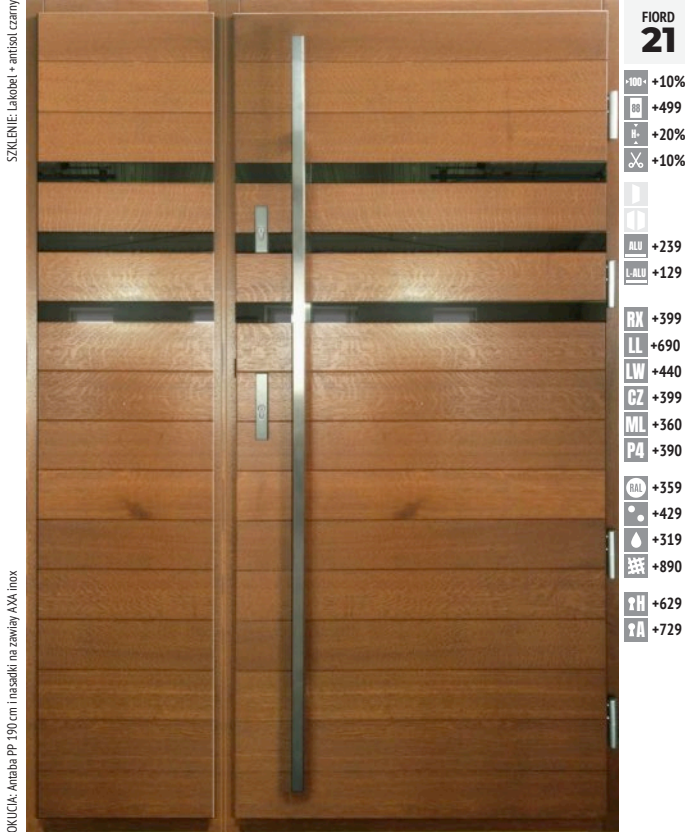

d4 szerokość 150 (50+100)
rozmiar szyby 430 x 60 / światło 190 x 25

wymiary drzwi "80" / "90" / "100"
rozmiar szyby 80 x 640

1. **FIORD 21**
2. +100+ +10%
   - BB +499
   - H +20%
   - SC +10%
   - ALU +239
   - L-ALU +129
   - RX +399
   - LL +690
   - LW +440
   - GZ +399
   - ML +360
   - P4 +390
   - RAL +359
   - +429
   - +319
   - +890
   - TH +629
   - TA +729

OKUCIA: Antaba PP 190 cm i nasadki na zawiasy AXA inox
DĄB PLUS 6 390,00
DOSTAWKA DĄB PLUS 3 990,00

100% DĄB 7 390,00
DOSTAWKA 100% DĄB 4 490,00