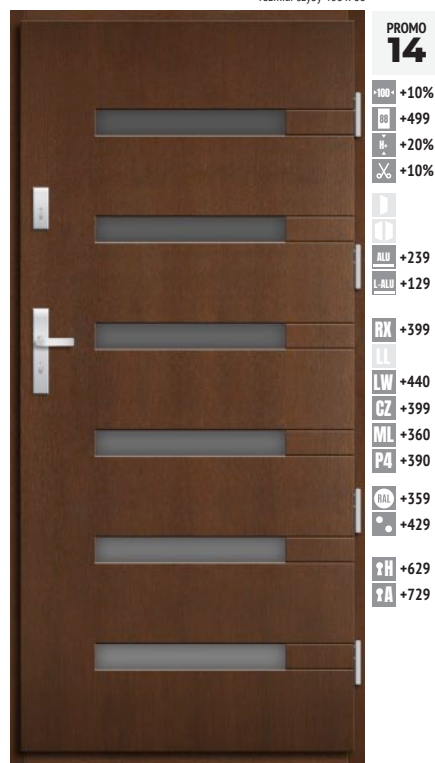

DĄB PLUS 4 310,00
100% DĄB 5 460,00