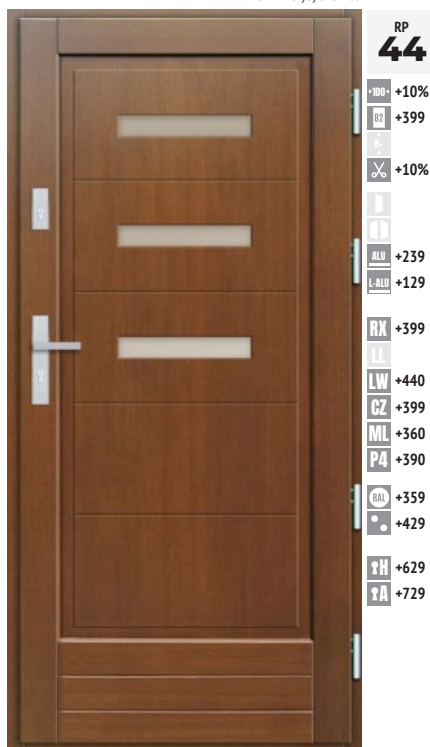

DĄB PLUS
4 530,00

100% DĄB
5 530,00