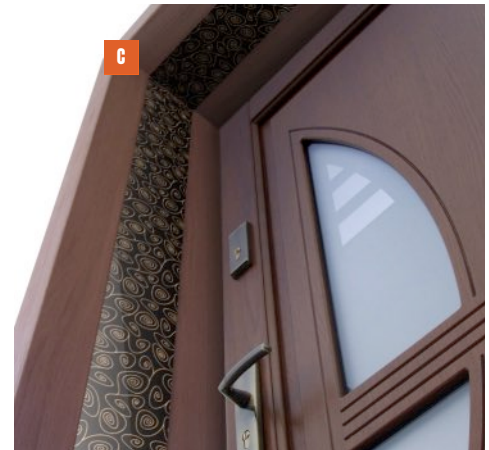

Kopniak nr 2 (110 mm)

CENA
219,-

Futryna regulowana

Futryna regulowana pozwala na załonięcie całej grubości muru. Standardowo futryny wykonane są w całości z drewna.

Opcjonalnie mogą być dodane aplikacje INOX lub GLASS, które współgrają z aplikacjami montowanymi w drzwiach.