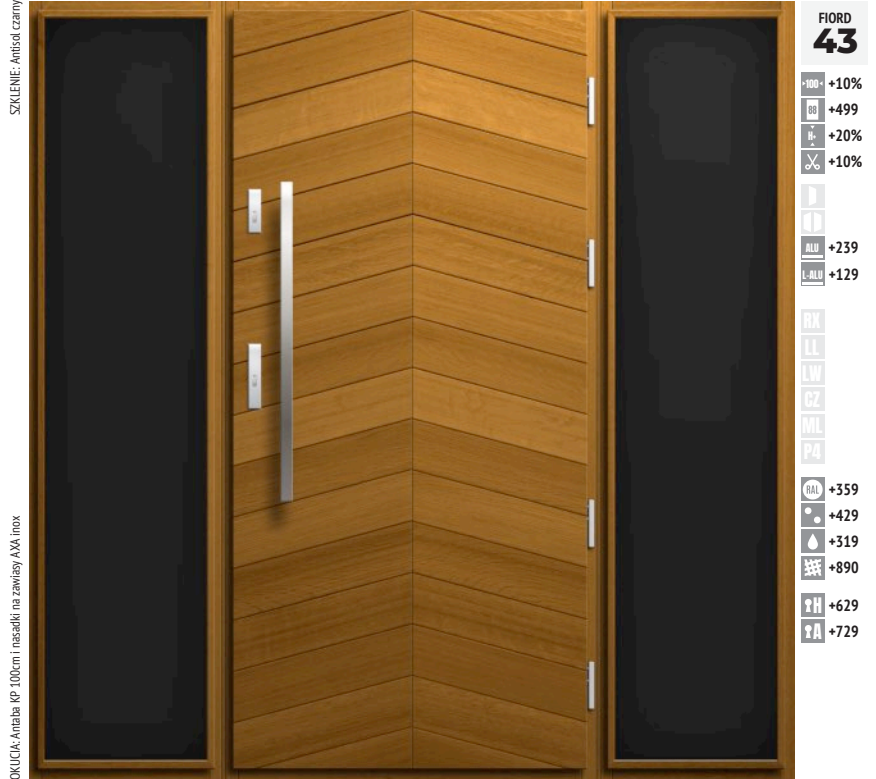

1. **FIORD 43**
2. +100+ +10%
   - BB +499
   - H +20%
   - SC +10%
   - ALU +239
   - L-ALU +129
   - RX +399
   - LL +440
   - LW +399
   - GZ +360
   - ML +390
   - RAL +359
   - +429
   - +319
   - +890
   - TH +629
   - TA +729

OKUCIA: Antaba KP 100cm i nasadki na zawiasy AXA inox
DĄB PLUS 6 590,00
DOSTAWKA DĄB PLUS 2 450,00

100% DĄB 7 590,00
DOSTAWKA 100% DĄB 2 840,00