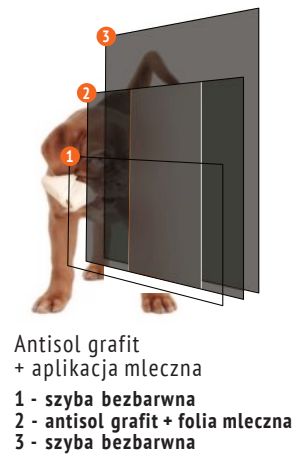

RODZAJE SZYB

Wszystkie drzwi i dostawki standardowo wyposażone są w szkło antisol grafit.