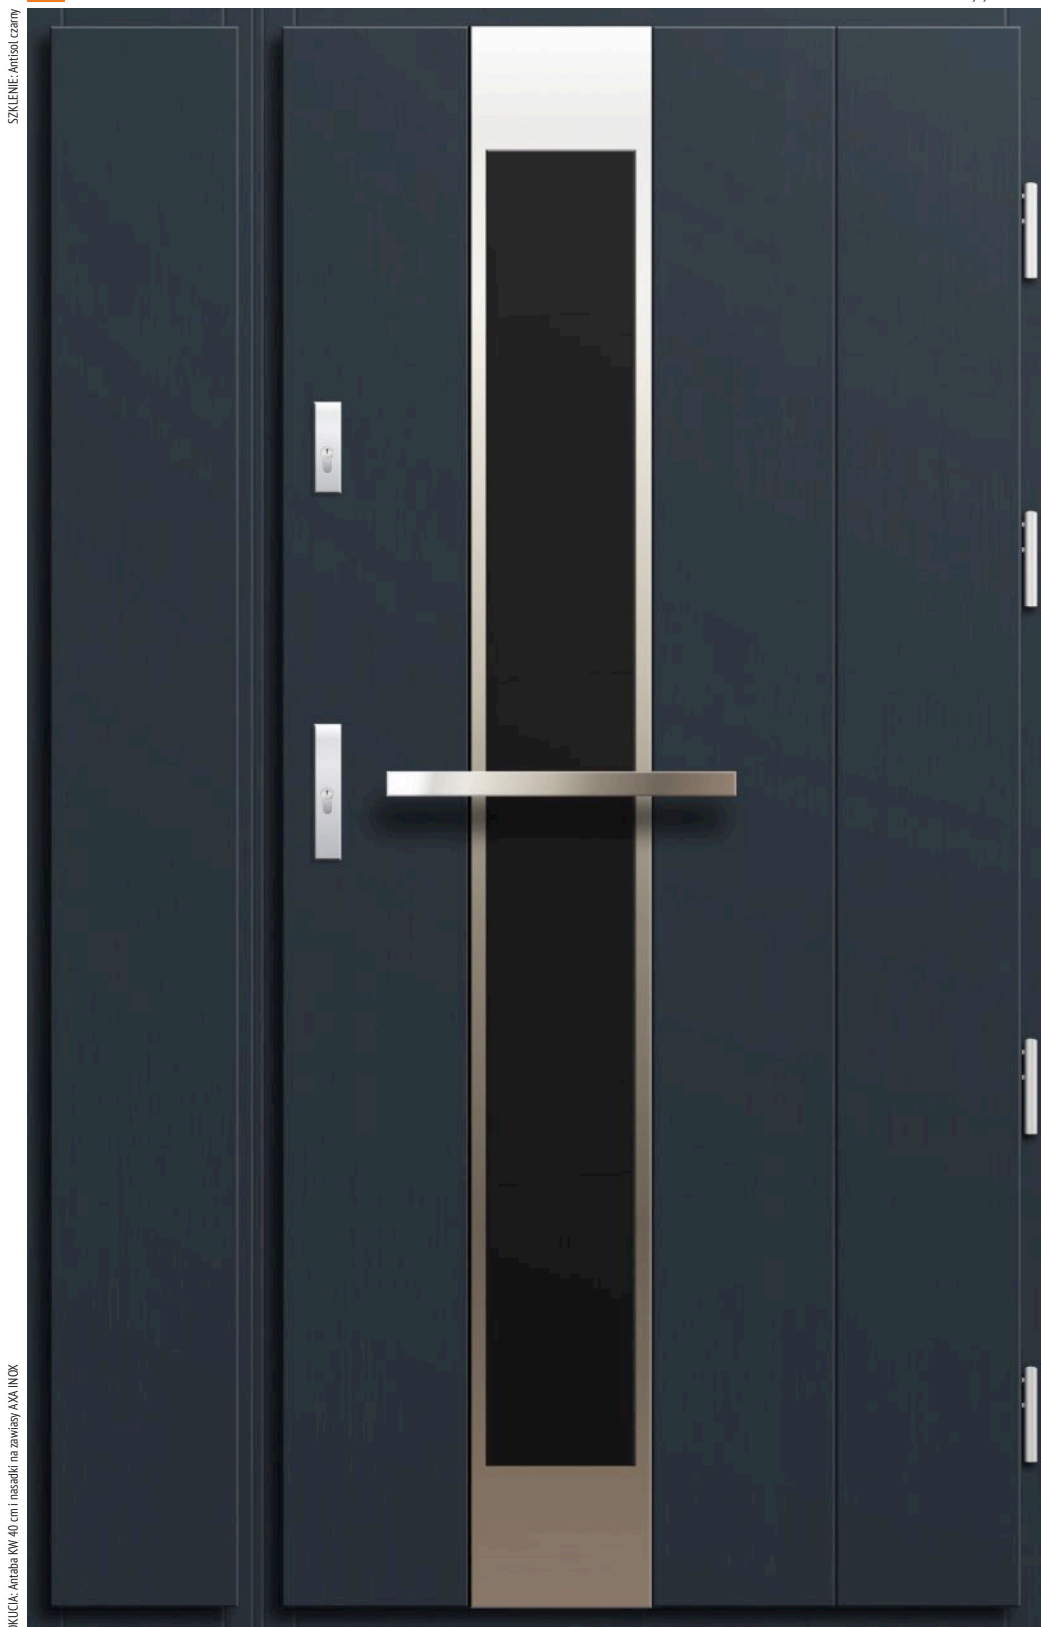

INOX

Szeroka oferta w kolekcji INOX pozwala na zaspokojenie wysublimowanych oczekiwań klientów, ceniących szlachetność stali nierdzewnej stosowanej w kolekcji INOX.

W kolekcji INOX elementy ze stali nierdzewnej są standardowo ze strony zewnętrznej drzwi, opcjonalnie mogą być zamontowana obustronnie (+340zł netto) jak i malowana na czarno RAL 9005 (+209zł netto)

d4 szerokość 138 (38+100)

SZKLENIE: Antisol czarny

INOX
18

+100+ +10%

BB +499

H- +20%

o% +10%

P +340

GZ +209

RLU +239

L-RLU +129

RX +399

EL +440

LW +399

GZ +360

ML +390

PA +359

ML +429

TH +629

TA +729

DĄB PLUS
4 990,00

DOSTAWKA DĄB PLUS
3 420,00

100% DĄB
5 990,00

DOSTAWKA 100% DĄB
3 920,00