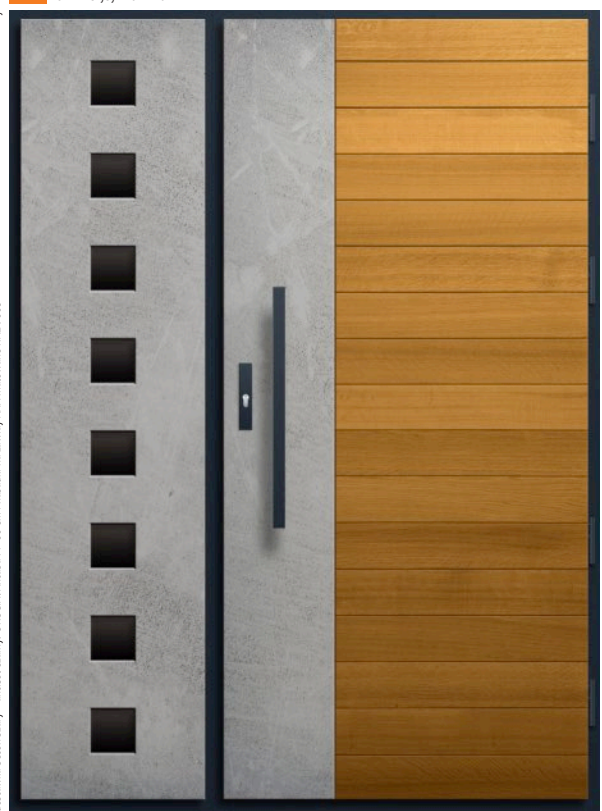

1. **LOFT 15**
2. +10%
   - +499
   - +20%
   - +10%
   - +699
   - +239
   - +129
   - +359
   - +429
   - +319
   - +890
   - +629
   - +729

DĄB PLUS 7 090,00
DOSTAWKA DĄB PLUS 4 110,00

100% DĄB 8 090,00
DOSTAWKA 100% DĄB 4 620,00

d4 szerokość 150 (50+100)
rozmiar szyby 70 x 1770