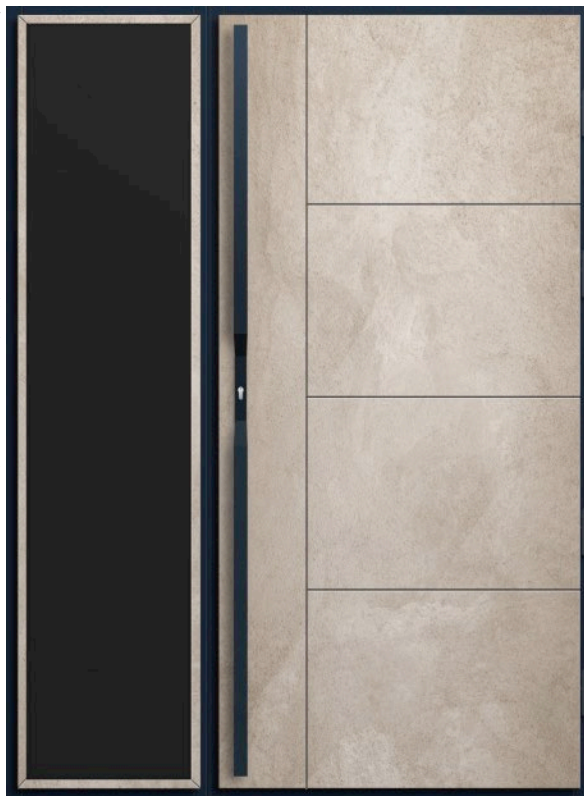

1. **LOFT 04**
2. +100% +10%
   - BB +499
   - H +20%
   - W +10%
   - D +699
   - MLU +239
   - L-ALU +129
   - RX +399
   - LL +440
   - LW +399
   - GZ +360
   - ML +390
   - PA +359
   - RAL +429
   - H +629
   - A +729

DĄB PLUS 6 890,00
DOSTAWKA DĄB PLUS 2 450,00
100% DĄB 7 890,00
DOSTAWKA 100% DĄB 2 840,00