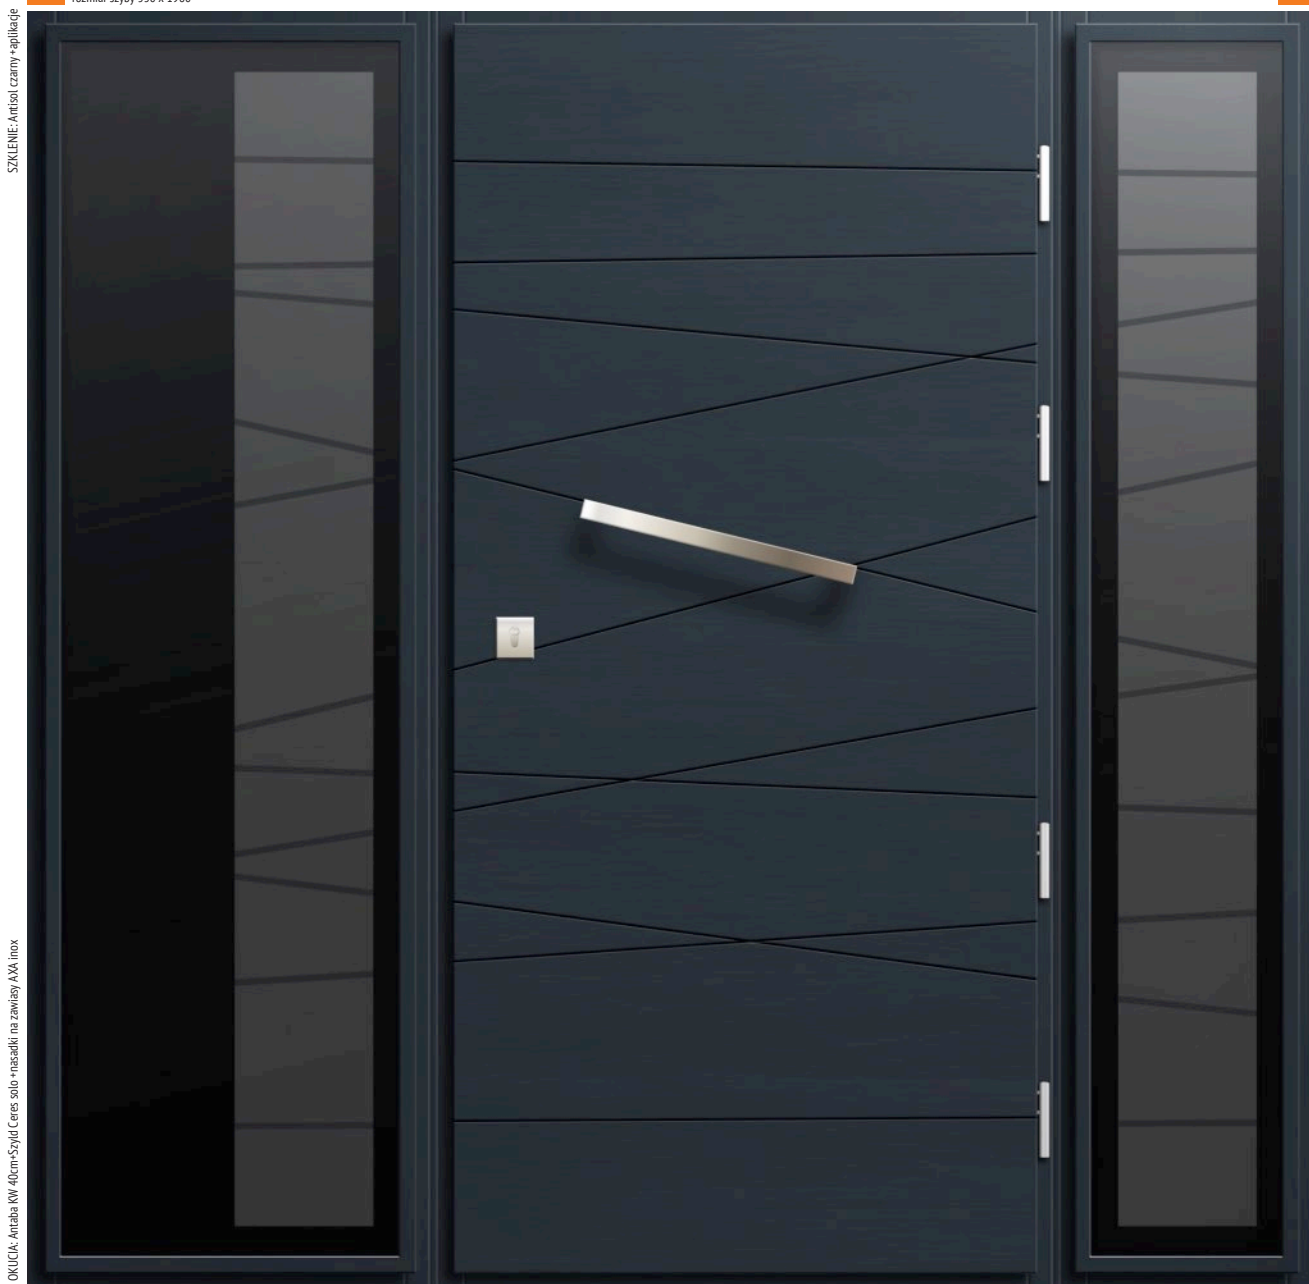

FUTURE

Nieszablony design kolekcji Future pozwala na idealne dopasowanie wzoru do szerokiej gamy obiektów architektonicznych. Począwszy od prostych kształtów drzwi Future F30 kończąc na nieregularnych kształtach drzwi promujących linię Future – model F13.

wymiary drzwi "80"/"90"/"100"

d3

SZKLENIĘ: Amisol czarny + aplikacje

FUTURE
13

- +100+ +10%
- BB +499
- B- +20%
- ✂ +10%
- ↓
- ↓
- ALU +239
- L-ALU +129
- RK
- LL
- LW
- CZ
- ML
- P4
- BAL +359
- +429
- PH +629
- TA +729

DĄB PLUS
4 490,00

USŁOJENIE POZIOME
+290,00

100% DĄB
5 490,00

DOSTAWKA DĄB PLUS DO 50 CM
2 710,00 2 450,00

APLIKACJA W SZKLE
+440,00

APLIKACJA W SZKLE DO 50 CM
+340,00

DO 50 CM
2 840,00

DOSTAWKA 100% DĄB
3 160,00

Jak działa zamek automatyczny?

Po zamknięciu drzwi klamką automatycznie wysuwają się o 1cm górny i dolny rygiel (magnesy przyciągają zaczepy w otwory umieszczone w listwie zaczepowej), po przekręceniu kluczem wszystkie punkty są zaryglowane. Istnieje możliwość zamówienia drzwi bez górnego zamka, wówczas funkcję ryglowania pełni tylko zamek podstawowy.