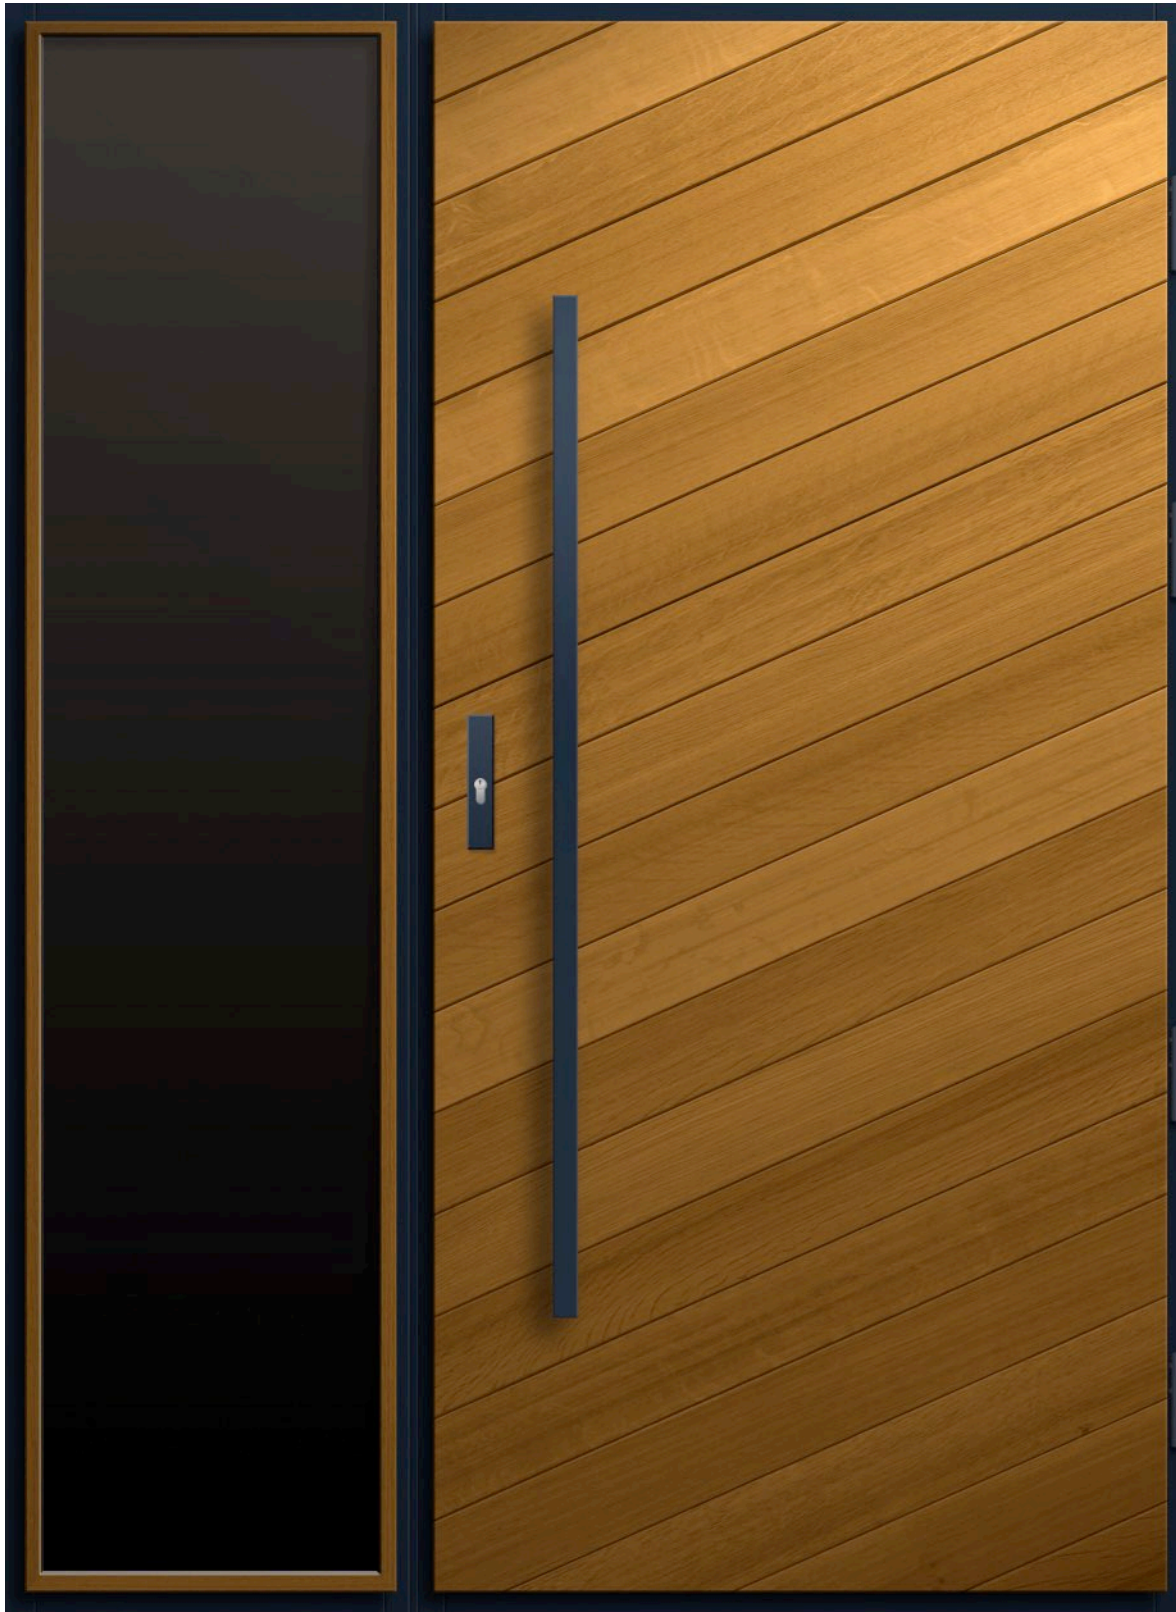

FIORD

Powściągliwa, minimalistyczna, skandynawska stylistyka z dużymi, szklanymi powierzchniami idealnie komponuje się z nowoczesną architekturą. Prawdziwe piękno naturalnego drewna podkreśla jego nieregularne ułożenie, nadając mu skandynawski urok.

Lamele drewniane z czarnymi pęknięciami i sęczkami dostępne tylko w Oleju naturalnym.

wymiary drzwi "80" / "90" / "100"

SZKLENIE: Antisol czarny

FIORD
08

+100+ +10%
08 +499
H +20%
S +10%

ALU +239
C-ALU +129

PK
LL
LW
CZ
ML
P4

BAL +359
+429
+319
+890
+629
+729

DĄB PLUS
6 290,00

DOSTAWKA DĄB PLUS
2 450,00

100% DĄB
7 290,00

DOSTAWKA 100% DĄB
2 840,00