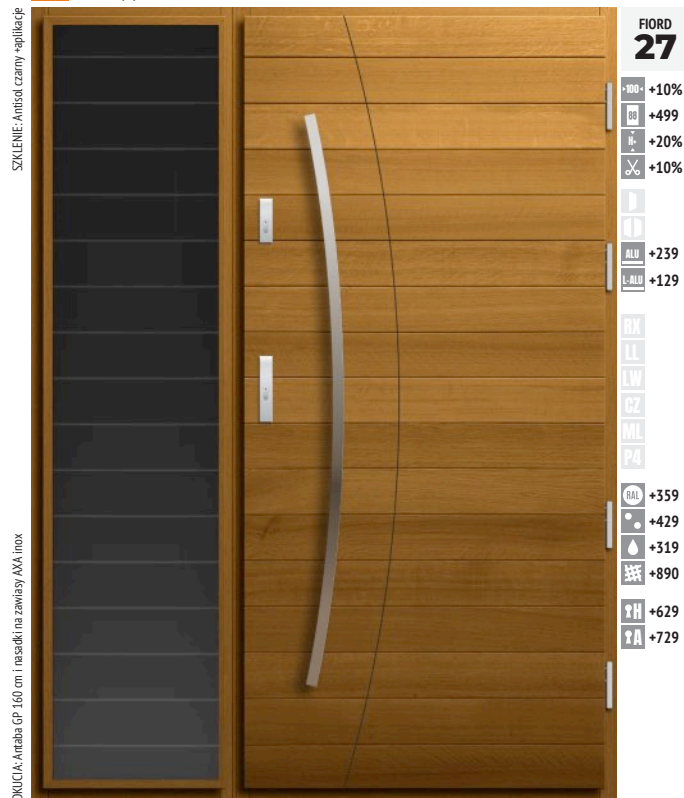

SZKLENIE: Antisol czarny + aplikacja

1. **FIORD 27**
2. +10%
   - BB +499
   - +20%
   - +10%
   - +239
   - +129
   - RX +399
   - LW +440
   - GZ +399
   - ML +360
   - P4 +390
   - ALU +359
   - +429
   - +319
   - +890
   - +629
   - +729

DĄB PLUS 5 890,00
DOSTAWKA DĄB PLUS 2 450,00

100% DĄB 6 890,00
DOSTAWKA 100% DĄB 2 840,00

APLIKACJA W SZKLE +390,00