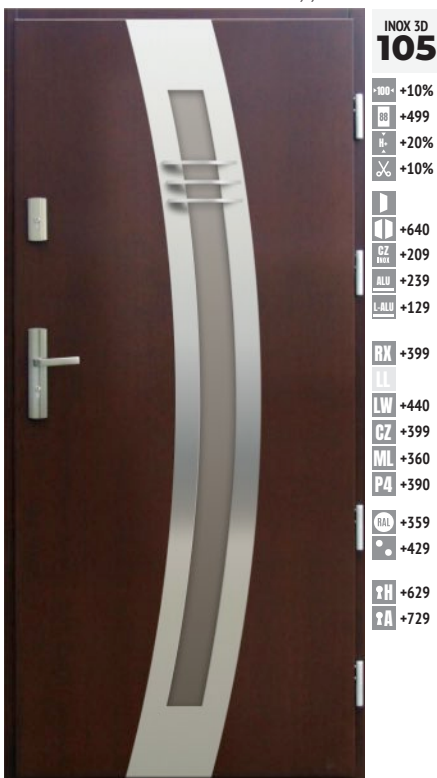

DĄB PLUS 5 350,00
100% DĄB 6 350,00

1. **INOX 3D 105**
2. +10%
   - BB +499
   - H +20%
   - X +10%
   - D +640
   - GZ +209
   - ALU +239
   - L-ALU +129
   - RX +399
   - LL +440
   - LW +399
   - GZ +360
   - ML +390
   - P4 +359
   - ALU +429
   - H +629
   - A +729