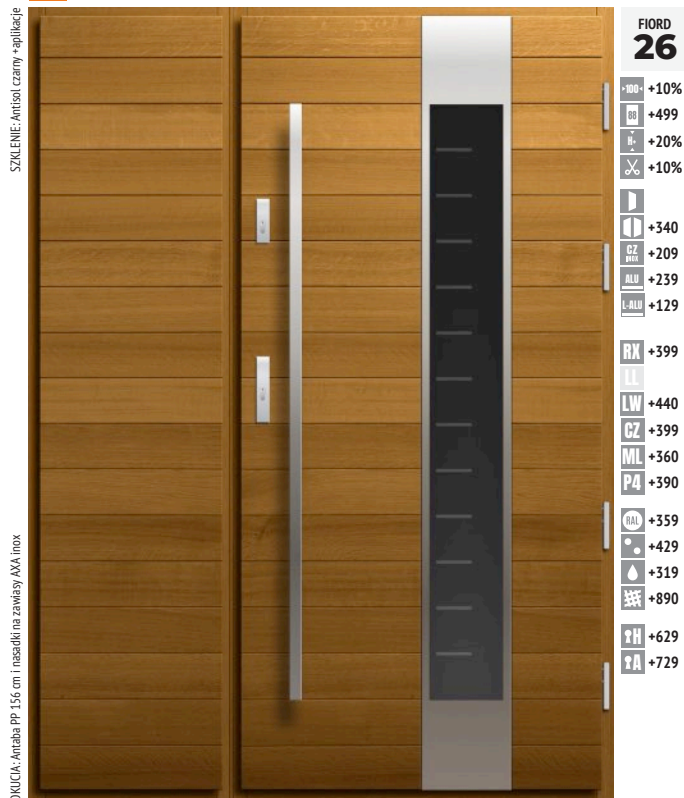

SZKLENIE: Antisol czarny + aplikacja

1. **FIORD 26**
2. +10%
   - BB +499
   - +20%
   - +10%
   - +340
   - +209
   - ALU +239
   - L-ALU +129
   - RX +399
   - LW +440
   - GZ +399
   - ML +360
   - P4 +390
   - ALU +359
   - +429
   - +319
   - +890
   - +629
   - +729

DĄB PLUS 6 090,00
DOSTAWKA DĄB PLUS 4 560,00

100% DĄB 7 090,00
DOSTAWKA 100% DĄB 5 180,00

APLIKACJA W SZKLE +360,00

d3 szerokość 150 (50+100)
rozmiar szyby 380 x 1980