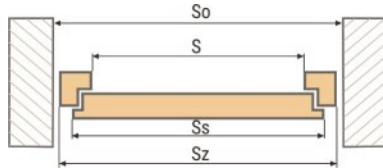

Przekrój poziomy skrzydła z futryną

Legenda (wymiary w mm)

- S - szerokość w świetle futryny
- So - szerokość otworu w murze
- Ss - szerokość skrzydła drzwiowego
- Sz - zewnętrzna szerokość drzwi (skrzydło + futryna)
- H - wysokość w świetle futryny
- Ho - wysokość otworu w murze
- Hs - wysokość skrzydła drzwiowego
- H_z - zewnętrzna wysokość drzwi (skrzydło + futryny)
- Hp - próg drewniany (42 mm)
- HpA - próg aluminiowy (20 mm)