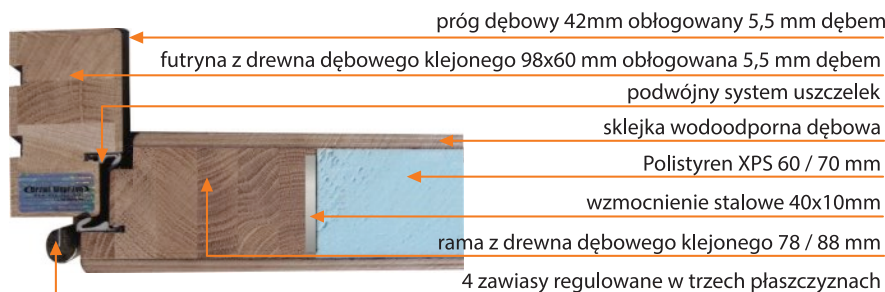

PRZENIKALNOŚĆ CIEPŁA DRZWI

- 78 mm pełne **Ud 0,86 W / m²K**
- 78 mm szklone **Ud 1,0 W / m²K**
- 88 mm pełne **Ud 0,79 W / m²K**
- 88 mm szklone **Ud 0,95 W / m²K**

PRZEKRÓJ DRZWI 78 / 88 mm

DĄB PLUS

100% DĄB