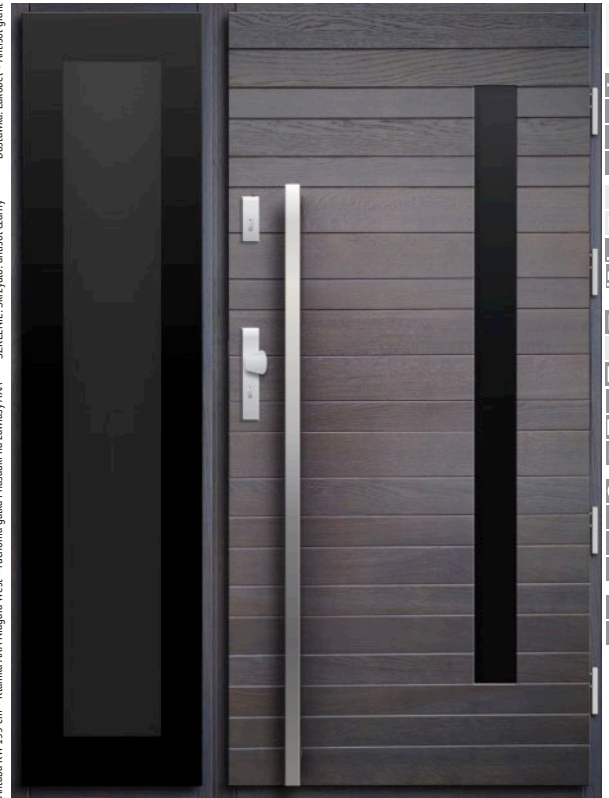

1. **FIORD 04**
2. +100% +10%
   - BB +499
   - H +20%
   - X +10%
   - I
   - II
   - III
   - ALU +239
   - L-ALU +129
   - RX +399
   - LL +440
   - LW +399
   - CZ +360
   - ML +390
   - PA +390
   - RAL +359
   - +429
   - +319
   - +890
   - H +629
   - A +729

Antabla KW 155 cm + Klamka AXA Niagara West + ruchoma gałka i nasadki na zawiasy AXA

DĄB PLUS 5 890,00   KOLOR INDYWIDUALNY +399,00   100% DĄB 6 890,00
DOSTAWKA DĄB PLUS 3 990,00   DOSTAWKA 100% DĄB 4 270,00

d11 szerokość 145 (45+100)
rozmiar szyby 350 x 1998 / światło 230 x 1878

wymiary drzwi "80" / "90" / "100"

SZKLENIE: Lakobel + Antisol czarny