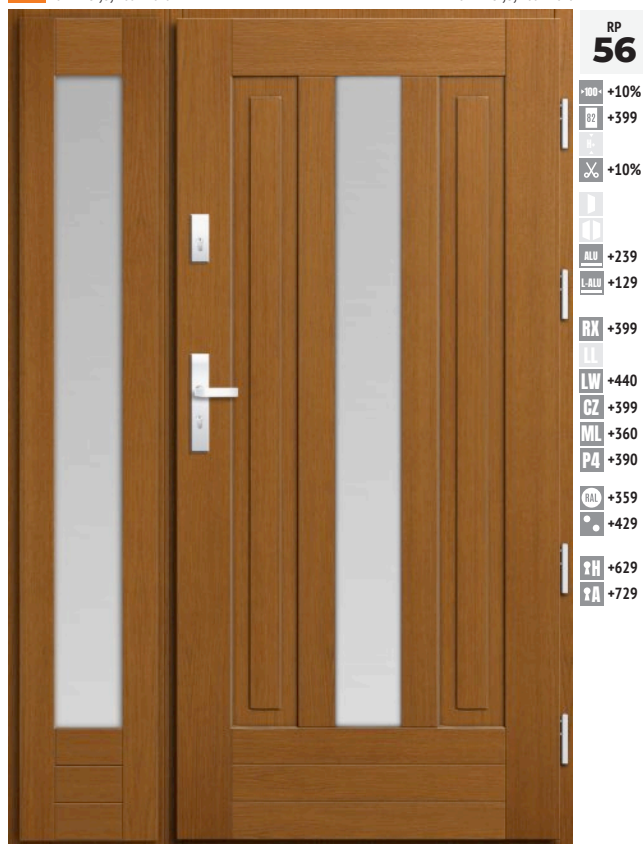

DĄB PLUS 4 760,00
APLIKACJA W SZKLE +440,00
100% DĄB 5 760,00

DĄB PLUS 5 050,00
100% DĄB 6 050,00

DĄB PLUS 4 890,00
100% DĄB 5 890,00

d9 szerokość 131 (31+100)
rozmiar szyby 192 x 1540

d4 szerokość 140 (40+100)
rozmiar szyby 160 x 1620