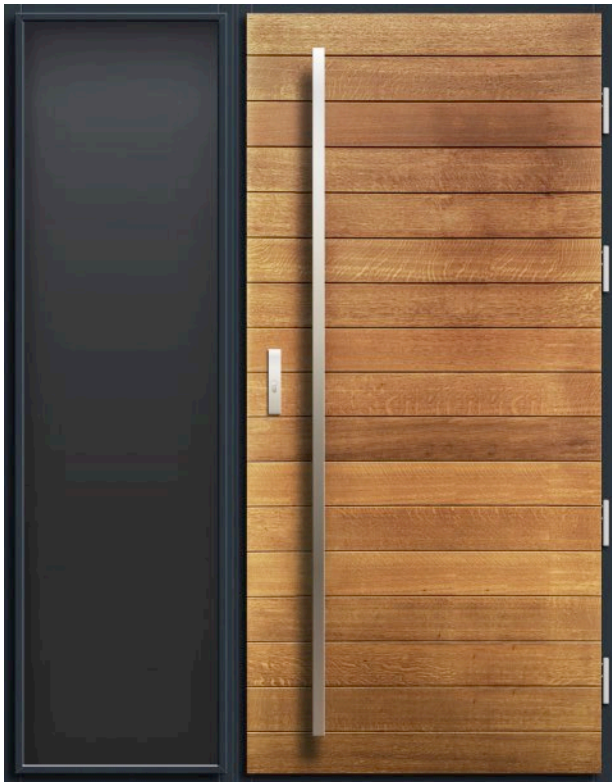

FIORD 20

- +10%
- +499
- +20%
- +10%
- +239
- +129
- +359
- +429
- +319
- +890
- +629
- +729

DĄB PLUS 5 790,00 100% DĄB 6 790,00
DOSTAWKA DĄB PLUS 2 710,00 DOSTAWKA 100% DĄB 3 160,00
DO 50 CM 2 450,00 DO 50 CM 2 840,00