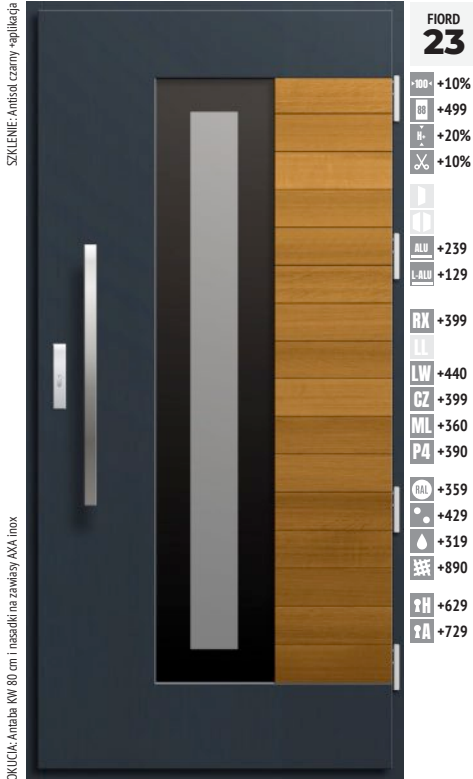

1. **FIORD 23**
2. +100+ +10%
   - BB +499
   - H +20%
   - SC +10%
   - ALU +239
   - L-ALU +129
   - RX +399
   - LL +440
   - LW +399
   - GZ +360
   - ML +390
   - RAL +359
   - +429
   - +319
   - +890
   - TH +629
   - TA +729

OKUCIA: Antaba KW 80 cm i nasadki na zawiasy AXA inox
DĄB PLUS 5 590,00
APLIKACJA W SZKLE +360,00
100% DĄB 6 590,00