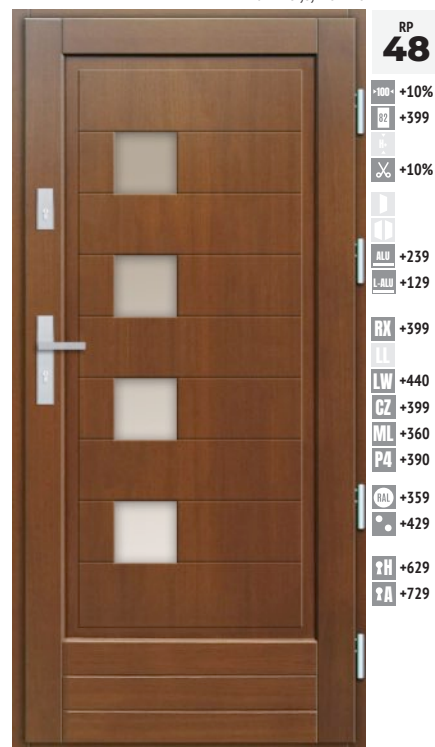

DĄB PLUS
4 530,00

100% DĄB
5 530,00

d9

wymiary drzwi "80"/"90"/"100"

szyby: antisol, grafit + aplikacje