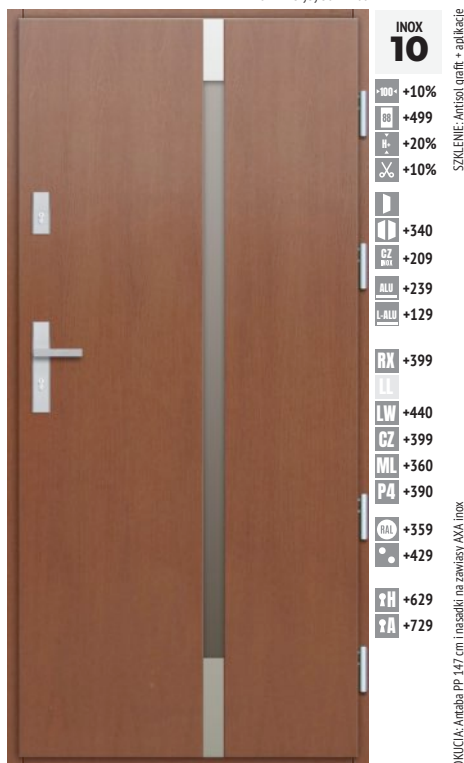

DĄB PLUS 4 690,00
100% DĄB 5 690,00