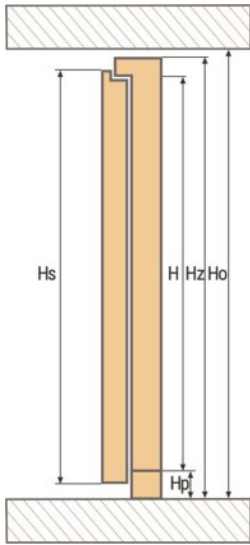

Dane techniczne drzwi

Rozmiar drzwi	S	So	Ss	Sz	H	Ho (Hp)	Ho (HpA)	Hs	H_z (Hp)	H_z (HpA)
„80”	780	930	825	900	1998	2120	2094	2036	2100	2074
„90”	880	1030	925	1000	1998	2120	2094	2036	2100	2074
„100”	980	1130	1025	1100	1998	2120	2094	2036	2100	2074

Przekrój pionowy skrzydła z futryną