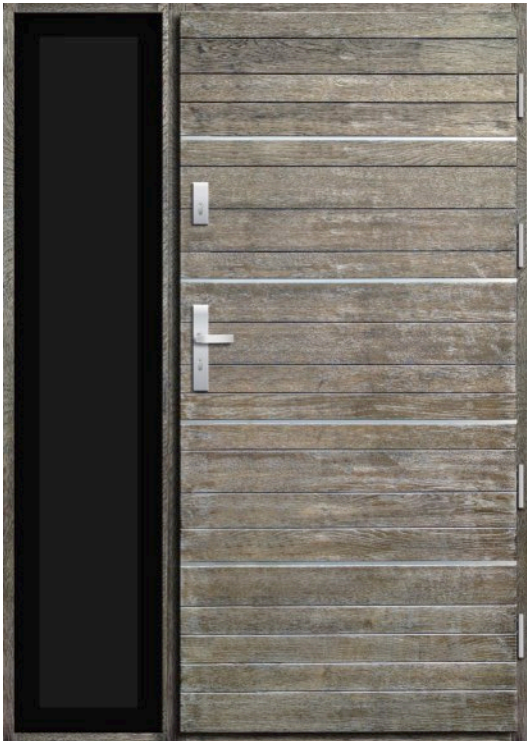

1. **FIORD 07**
2. +100% +10%
   - BB +499
   - H +20%
   - X +10%
   - I
   - II
   - III
   - ALU +239
   - L-ALU +129
   - LL +340
   - CZ +209
   - ML +239
   - PA +129
   - RAL +359
   - +429
   - +319
   - +890
   - H +629
   - A +729

DĄB PLUS 5 890,00   EFEKT SPECJALNY 100% DĄB 6 890,00
DOSTAWKA DĄB PLUS 3 770,00   Efekt szczerotkowania i patynowania (wycena indywidualna) +390,00   DOSTAWKA 100% DĄB 4 160,00

d3 szerokość 150 (50+100)
rozmiar szyby 380 x 1980

wymiary drzwi "80" / "90" / "100"
rozmiar szyby 685 x 50