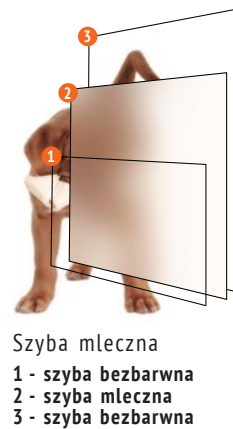

RODZAJE SZYB

Wszystkie drzwi i dostawki standardowo wyposażone są w szkło antisol grafit.