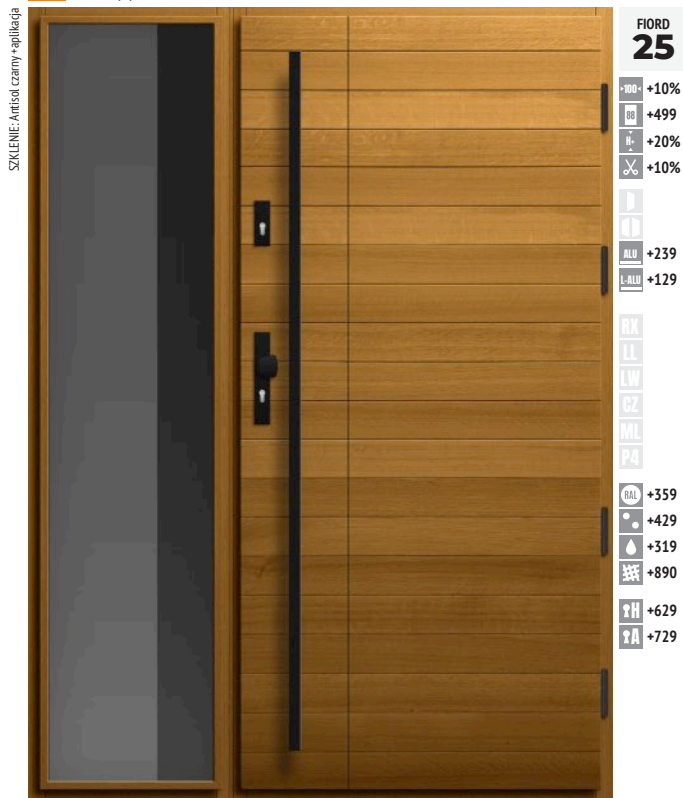

d3 szerokość 150 (50+100)
rozmiar szyby 380 x 1980

wymiary drzwi "80"/"90"/"100"

1. **FIORD 25**
2. +10%
   - BB +499
   - +20%
   - +10%
   - ALU +239
   - L-ALU +129
   - RX +399
   - LW +440
   - GZ +399
   - ML +360
   - P4 +390
   - ALU +359
   - +429
   - +319
   - +890
   - +629
   - +729

DĄB PLUS 5 890,00
DOSTAWKA DĄB PLUS 2 450,00

100% DĄB 6 890,00
DOSTAWKA 100% DĄB 2 840,00

APLIKACJA W SZKLE +390,00

SZKLENIE: Antisol czarny + aplikacja

d4 szerokość 160 (60+100)