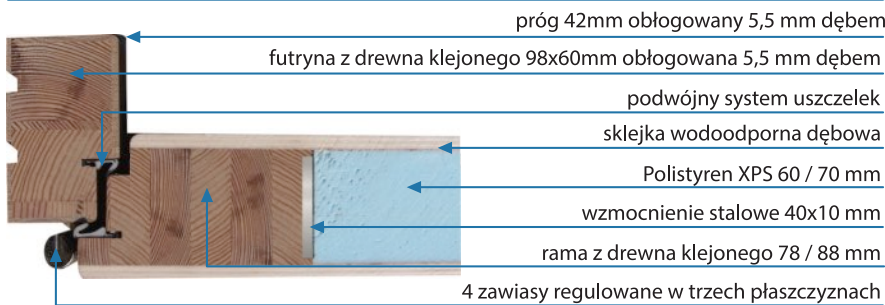

PRZEKRÓJ DRZWI 78 / 88 mm

DĄB PLUS