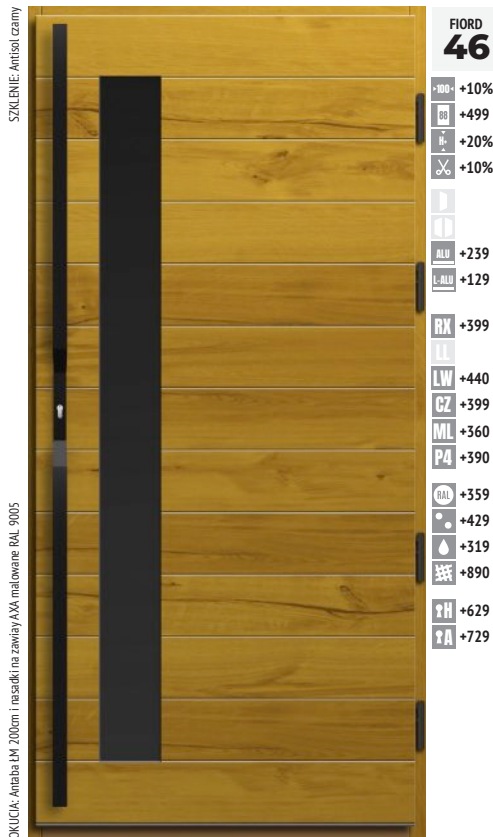

FIORD 46

- +10%
- +499
- +20%
- +10%

- +239
- +129

- +399
- +360
- +390
- +359
- +429
- +319
- +890
- +629
- +729

100% DĄB
6 990,00

wymiary drzwi "80"/"90"/"100"
rozmiar szyby 120 x 1320