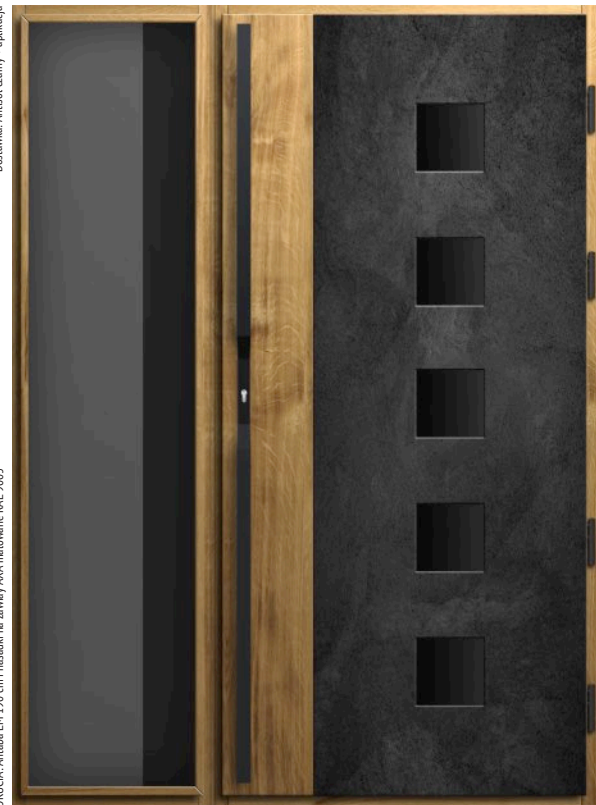

1. **LOFT 18**
2. +100+ +10%
   - BB +499
   - H +20%
   - X +10%
   - D +699
   - ALU +239
   - L-ALU +129
   - RX +399
   - LL +440
   - LW +440
   - CZ +399
   - ML +360
   - PA +390
   - RAL +359
   - +429
   - +319
   - +890
   - +629
   - +729

DĄB PLUS 7 190,00
DOSTAWKA DĄB PLUS 2 450,00

APLIKACJA W SZKLE +390,00
100% DĄB 8 190,00
DOSTAWKA 100% DĄB 2 840,00