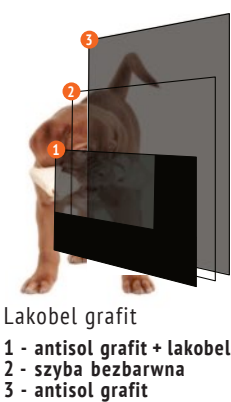

RODZAJE SZYB

Wszystkie drzwi i dostawki standardowo wyposażone są w szkło antisol grafit.