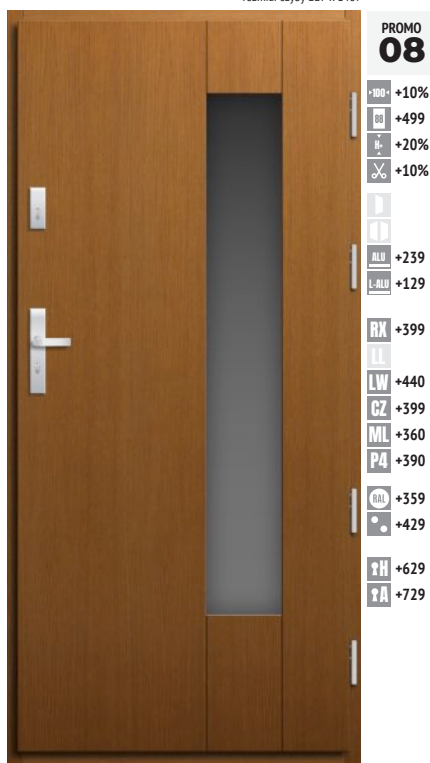

DĄB PLUS 4 240,00
100% DĄB 5 390,00