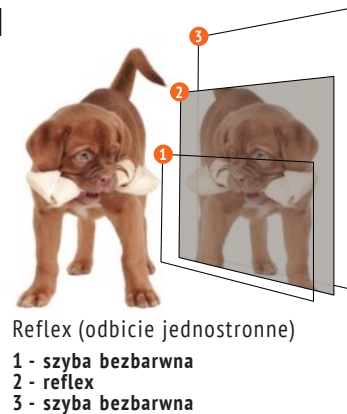

RODZAJE SZYB

Wszystkie drzwi i dostawki standardowo wyposażone są w szkło antisol grafit.