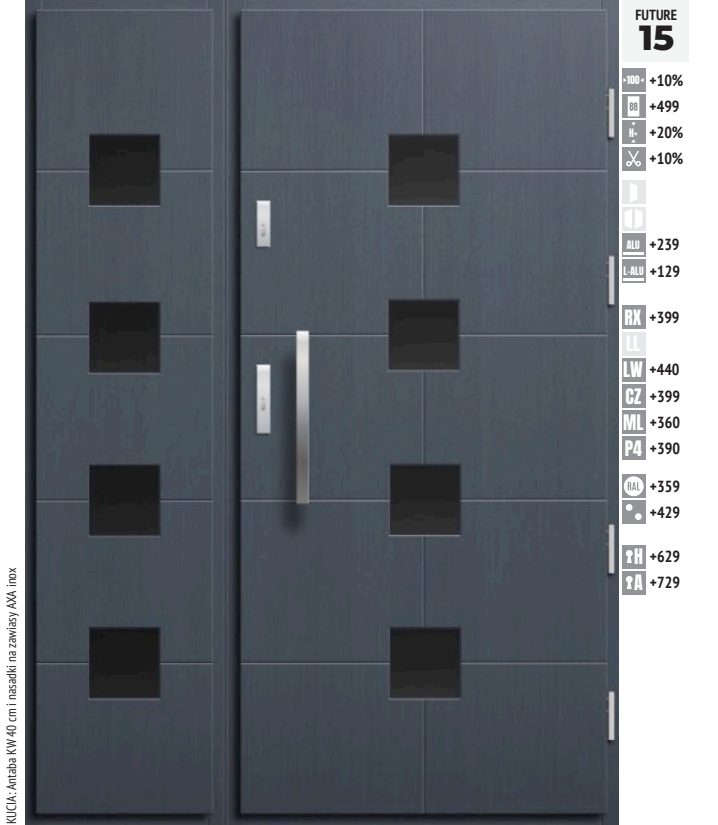

OKUCIA: Amaba KW 40 cm i nasadki na zawiasy AXA inox

FUTURE 15

- +10%
- BB +499
- H +20%
- X +10%
- ALU +239
- L-ALU +129
- RX +399
- LL +440
- LW +399
- CZ +360
- ML +390
- PA +359
- HAL +429
- RH +629
- TA +729

DĄB PLUS 4 790,00   100% DĄB 5 790,00

DOSTAWKA DĄB PLUS 3 420,00   DOSTAWKA 100% DĄB 3 920,00

wymiary drzwi "80"/"90"/"100"
rozmiar szyby 90 x 1600