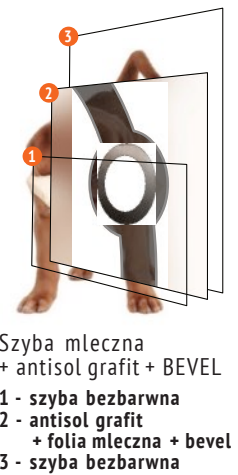

RODZAJE SZYB

Wszystkie drzwi i dostawki standardowo wyposażone są w szkło antisol grafit.