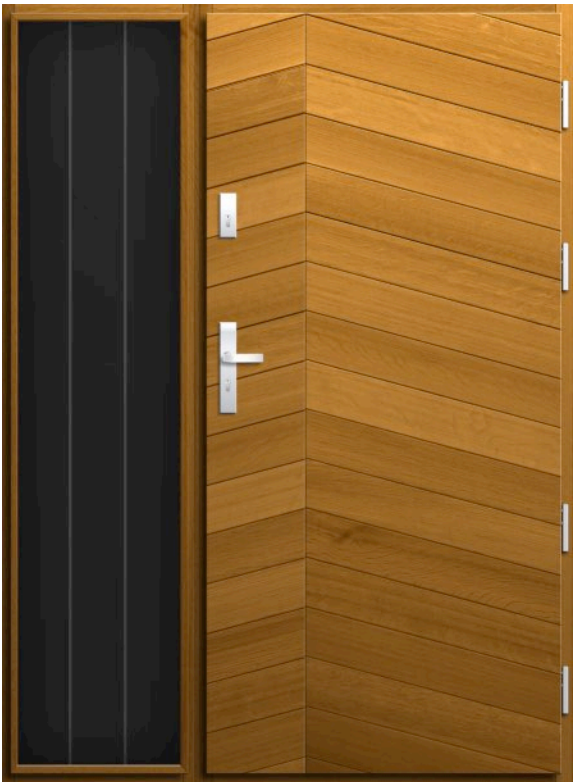

FIORD 40

- +10%
- +499
- +20%
- +10%
- +239
- +129
- +359
- +429
- +319
- +890
- +629
- +729

DĄB PLUS 6 590,00 100% DĄB 7 590,00
DOSTAWKA DĄB PLUS 2 450,00 DOSTAWKA 100% DĄB 2 840,00
APLIKACJA W SZKLE +390,00

d3 szerokość 160 (60+100)
rozmiar szyby 480 x 1980

wymiary drzwi "80"/"90"/"100"

SZKLENIE: Antisol czarny