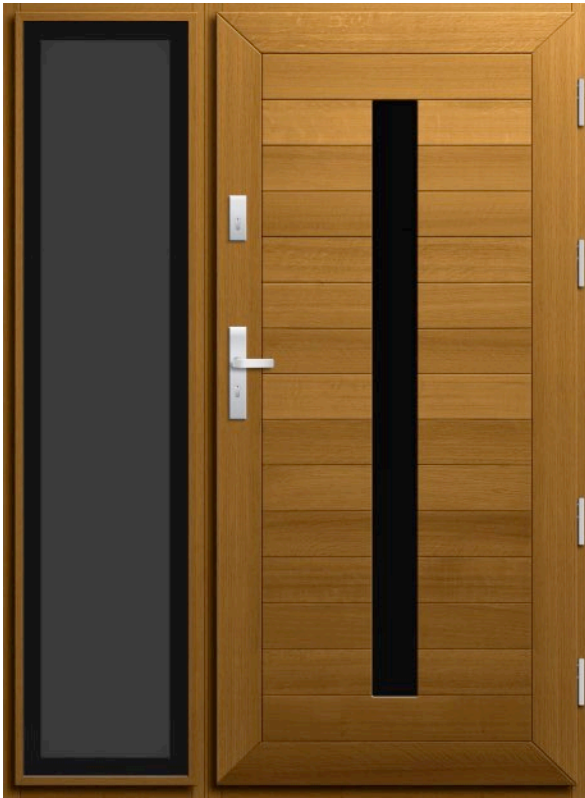

Dostawka: Antisol czarny + aplikacja

SZKLENIE: Szczytło: Antisol czarny

1. **FIORD 33**
2. +10%
   - +499
   - +20%
   - +10%
   - +239
   - +129
   - +399
   - +440
   - +399
   - +360
   - +390
   - +359
   - +429
   - +319
   - +890
   - +629
   - +729

SZKLENIE: Antisol czarny
KOLORY DRZWI: Futyna i rama dostawki RAL 9005 (czarny) Szczytło drzewiowe winchester, dostawka winchester.
OKUCIA: Antaba PP 60cm i nasadki na zawiasy AXA malowane RAL 9005

DĄB PLUS 6 490,00
DOSTAWKA DĄB PLUS 2 450,00
APLIKACJA W SZKLE +390,00
100% DĄB 7 490,00
DOSTAWKA 100% DĄB 2 840,00

d4 szerokość 150 (50+100)