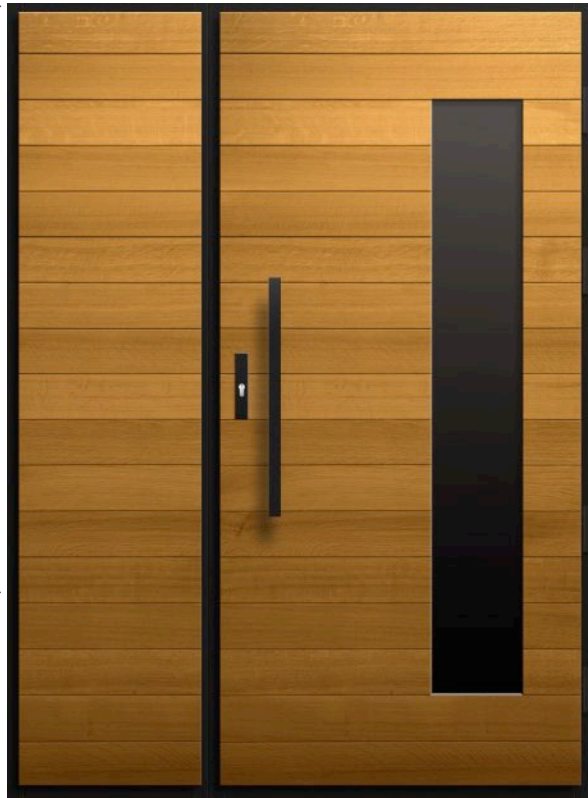

1. **FIORD 11**
2. +10%
   - +499
   - +20%
   - +10%
   - +239
   - +129
   - +399
   - +440
   - +399
   - +360
   - +390
   - +359
   - +429
   - +319
   - +890
   - +629
   - +729

DĄB PLUS 6 090,00
DOSTAWKA DĄB PLUS 3 990,00
100% DĄB 7 090,00
DOSTAWKA 100% DĄB 4 270,00

d4 szerokość 130 (30+100)

wymiary drzwi "80"/"90"/"100"
rozmiar szyby 2033 x 585 / światło 140 x 1600

SZKLENIE: Laobel + antisol grafit

OKUCIA: Antaba PP 100 cm i nasadki na zawiasy AXA inox