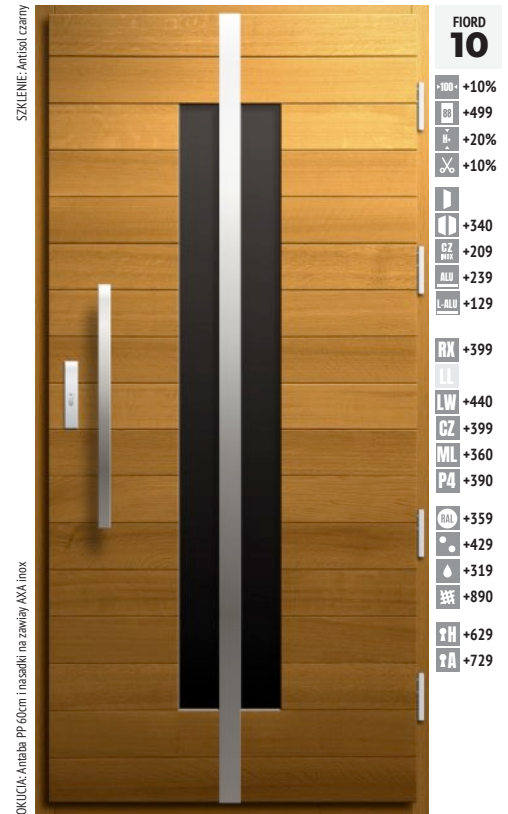

SZKLENIE: Antisol czarny
OKUCIA: Antaba PP 60cm i nasadki na zawiasy AXA inox

1. **FIORD 10**
2. +100+ +10%
   - BS +499
   - H +20%
   - X +10%
   - D
   - ALU +239
   - L-ALU +129
   - RX +399
   - LL
   - LW +440
   - GZ +399
   - ML +360
   - P4 +390
   - ALU +359
   - +429
   - +319
   - +890
   - H +629
   - TA +729

DĄB PLUS 6 190,00 100% DĄB 7 190,00

d3 szerokość 150 (50+100)
rozmiar szyby 380 x 1980

wymiary drzwi "80"/"90"/"100"

d3 szerokość 150 (50+100)
rozmiar szyby 380 x 1980

wymiary drzwi "80"/"90"/"100"