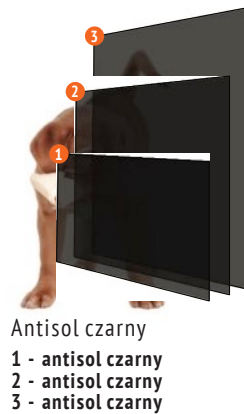

RODZAJE SZYB

Wszystkie drzwi i dostawki standardowo wyposażone są w szkło antisol grafit.