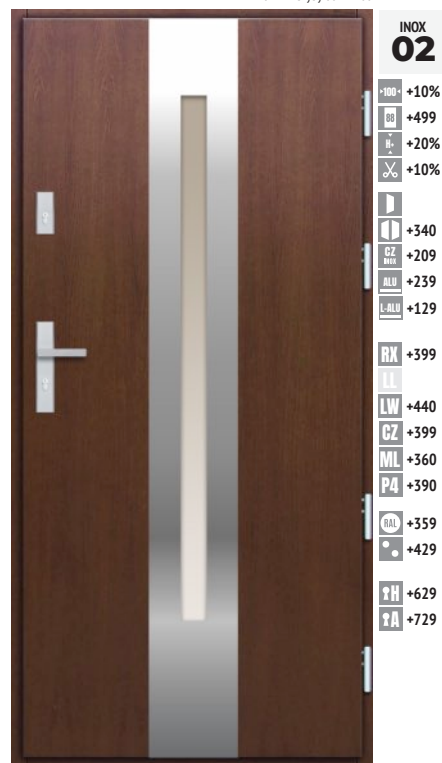

DĄB PLUS 4 890,00
100% DĄB 5 890,00

d2 szerokość 145 (45+100)
rozmiar szyby 330 x 1590