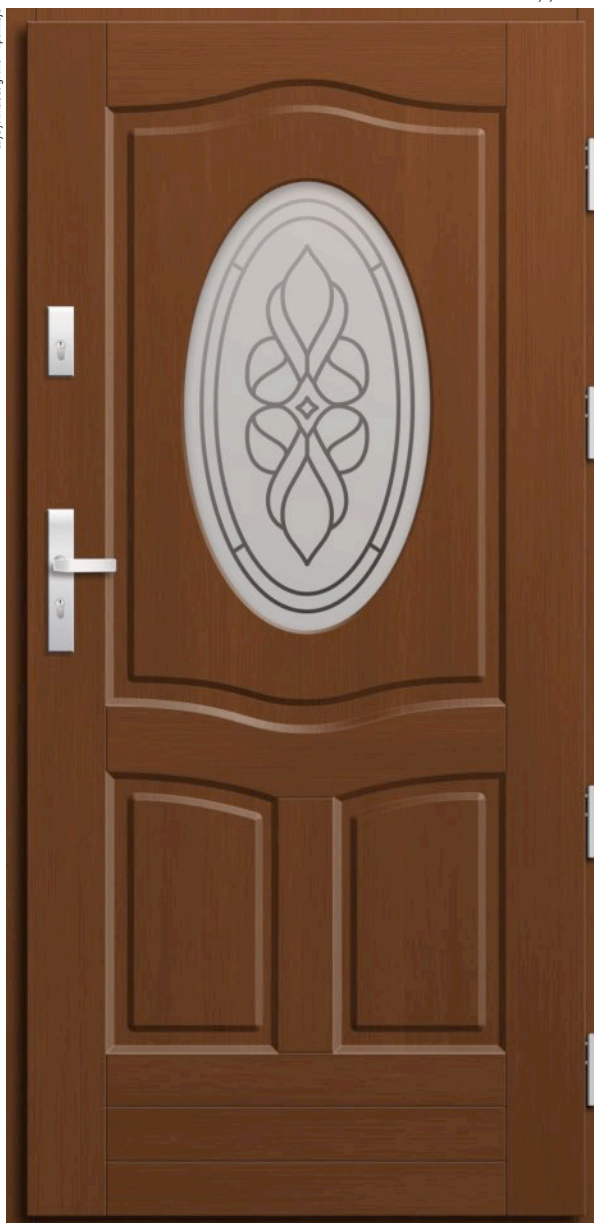

RP 01	
+100+	+10%
RP	+399
H	+20%
o/o	+10%
ALU	+239
L-ALU	+129
RX	+399
LW	+440
CZ	+399
ML	+360
PA	+390
RL	+359
o	+429
RH	+629
RA	+729

DĄB PLUS
RP+290,00

APLIKACJA W SZKLE
+450,00

100% DĄB
RP+290,00

DĄB PLUS
4 410,00

APLIKACJA W SZKLE
+450,00

100% DĄB
5 560,00