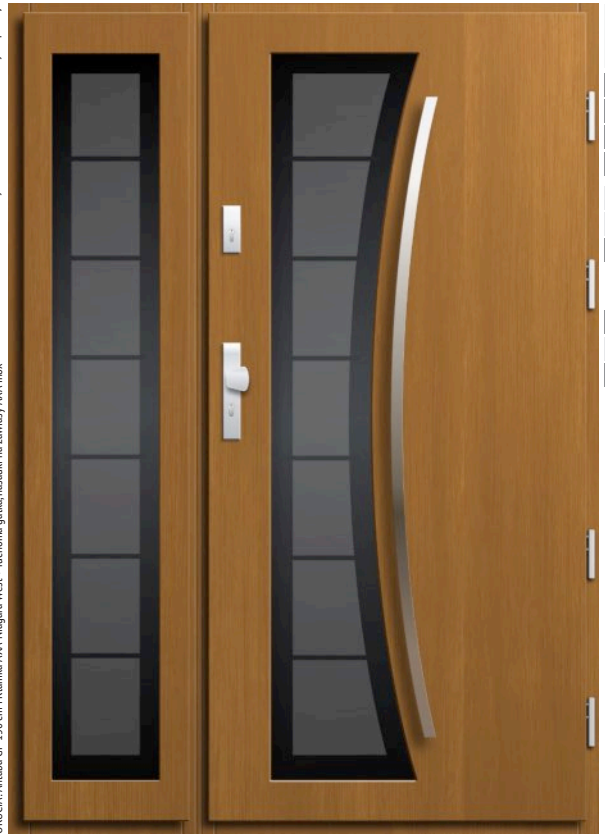

1. **FUTURE 22**
2. +10%
   - BB +499
   - H +20%
   - W +10%
   - ALU +239
   - L-ALU +129
   - RX +399
   - LL +440
   - LW +399
   - CZ +360
   - ML +390
   - P4 +359
   - HAL +429
   - TH +629
   - TA +729

DĄB PLUS 4 890,00
DOSTAWKA DĄB PLUS 3 420,00

100% DĄB 5 890,00
DOSTAWKA 100% DĄB 3 920,00

APLIKACJA W SZKLE +360,00
APLIKACJA W SZKLE +390,00

d3 szerokość 160 (60+100)
rozmiar szyby 480 x 1980

wymiary drzwi "80"/"90"/"100"