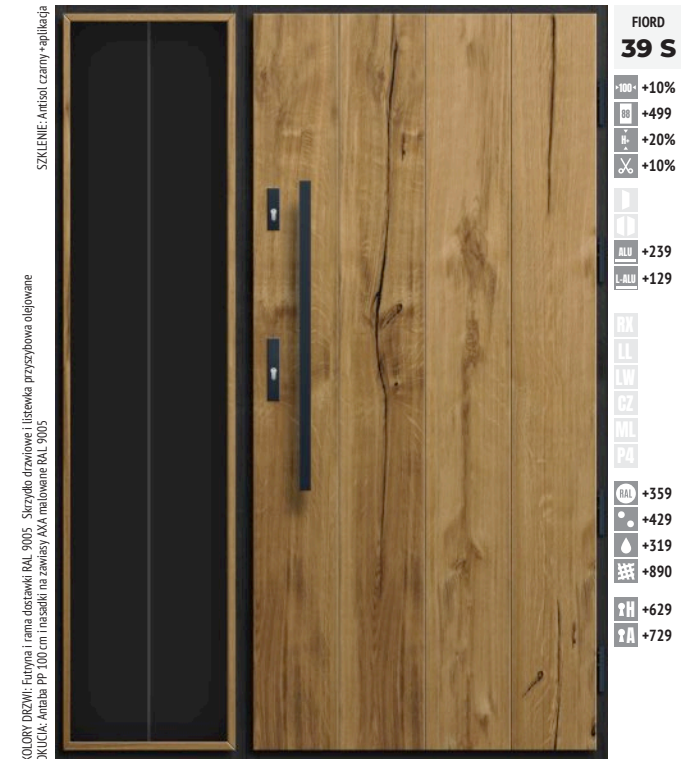

1. **FIORD 39 S**
2. +100+ +10%
   - BS +499
   - H +20%
   - X +10%
   - D
   - ALU +239
   - L-ALU +129
   - RX
   - LL
   - LW
   - GZ
   - ML
   - P4
   - ALU +359
   - +429
   - +319
   - +890
   - H +629
   - TA +729

DĄB PLUS 6 990,00 100% DĄB 7 990,00
DOSTAWKA DĄB PLUS APLIKACJA W SZKLE +390,00 DOSTAWKA 100% DĄB 2 840,00