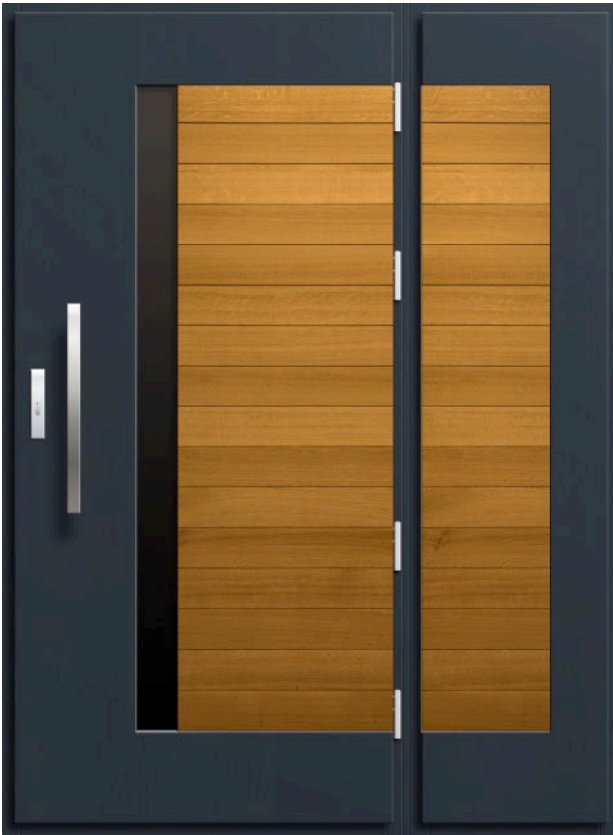

szerokość 150 (50+100) **d4**

SZKLENIE: Antisol czarny

FIORD 17

- +10%
- +499
- +20%
- +10%
- +239
- +129
- +399
- +440
- +399
- +360
- +390
- +359
- +429
- +319
- +890
- +629
- +729

OKUCIA: Antaba KW 60cm i nasadki na zawiasy AXA Inox

DĄB PLUS 5 690,00 100% DĄB 6 690,00
DOSTAWKA DĄB PLUS 3 990,00 DOSTAWKA 100% DĄB 4 490,00

d3 szerokość 128 (28+100)
rozmiar szyby 160 x 1600

wymiary drzwi "80"/"90"/"100"
rozmiar szyby 120 x 1440