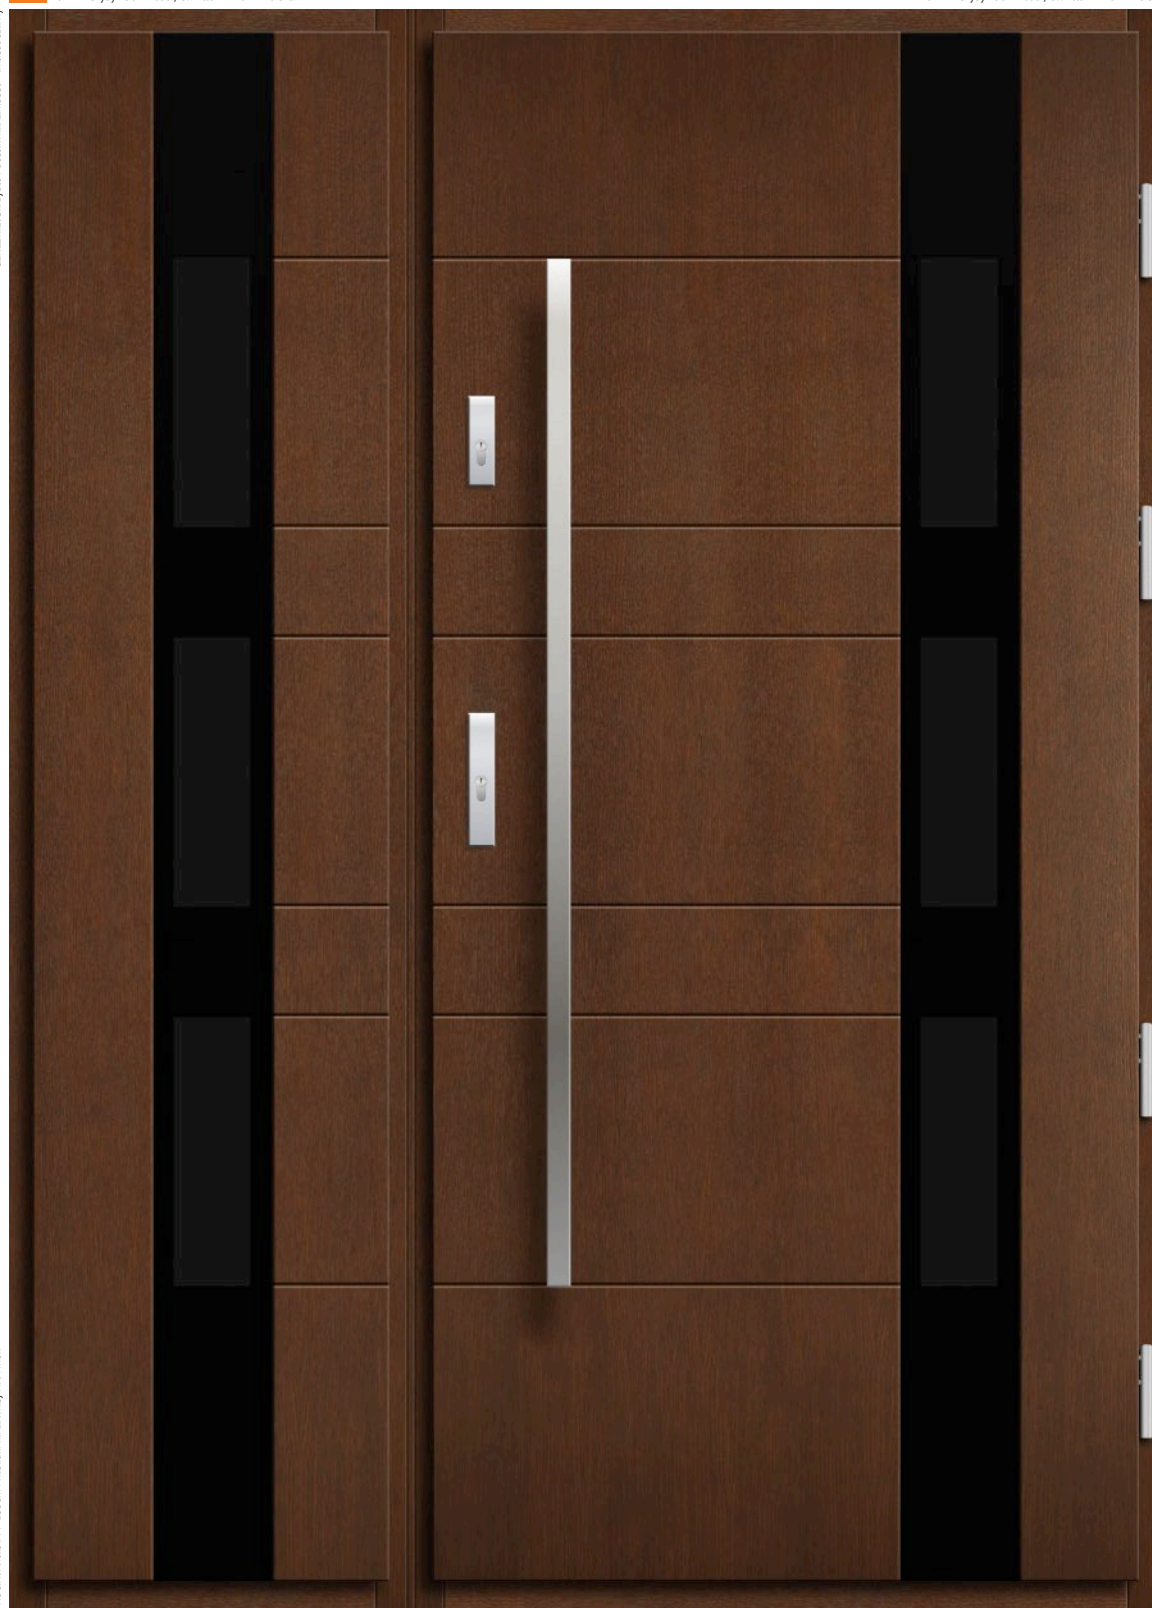

d4 szerokość 150 (50+100)
rozmiar szyby 150 x 2033 / światło 74 x 374 x 3 szt.

wymiary drzwi "80" / "90" / "100"
rozmiar szyby 150 x 2033 / światło 74 x 374 x 3 szt

GLASS
62

+100+	+10%
BB	+499
P+	+20%
✂	+10%
D	
ALU	+239
L-ALU	+129
RX	+399
LL	+690
LW	+440
CZ	+399
ML	+360
P4	+390
QAL	+359
•	+429
TH	+629
TA	+729

DĄB PLUS
5 290,00

DOSTAWKA DĄB PLUS
3 990,00

DOSTAWKA 100% DĄB
4 490,00

100% DĄB
6 290,00

Czym różnią się rodzaje szyb?

Lustro weneckie (fenickie) – jest to szyba obustronnie pokryta tlenkiem metali. Zazwyczaj stosowana jako przegroda między pomieszczeniami, z którego jedno jest przyciemnione. Osoby znajdujące się z jaśniejszej strony lustra widzą swoje odbicie i są widoczne dla osób znajdujących się z ciemniejszej strony.

Szyba mleczna - Jest to szyba z jednej strony pokryta lakierem satynowo-matowym, dzięki czemu „przepuszcza” światło ale staje się nieprzezroczysta.
P4 - Składa się z dwóch warstw szyb bezbarwnych, pomiędzy którymi znajduje się folia antywłamaniowa. Dzięki folii szyba po rozbiciu nie rozsypuje się na drobne kawałki. W miejscu uderzenia powstają promieniście rozchodzące się pęknięcia. Szyba P4 występuje tylko jako szyba bezbarwna.