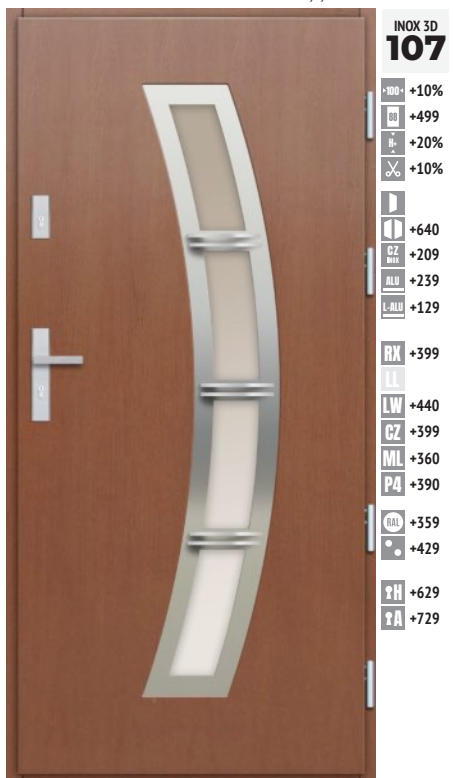

DĄB PLUS 5 450,00
100% DĄB 6 450,00

1. **INOX 3D 107**
2. +10%
   - BB +499
   - H +20%
   - X +10%
   - D +640
   - GZ +209
   - ALU +239
   - L-ALU +129
   - RX +399
   - LL +440
   - LW +399
   - GZ +360
   - ML +390
   - P4 +359
   - ALU +429
   - H +629
   - A +729

Czy da się oszczędzać po zakupie drzwi?

Tak, jeżeli myślisz przyszłościowo o oszczędzaniu na ogrzewaniu domu to warto zakupić drzwi płytowe o podwyższonej grubości skrzydła do 88 mm o współczynniku dla drzwi pełnych $U_d = 0,79W/m^2K$, a dla drzwi szklonych $U_d = 0,95W/m^2K$.