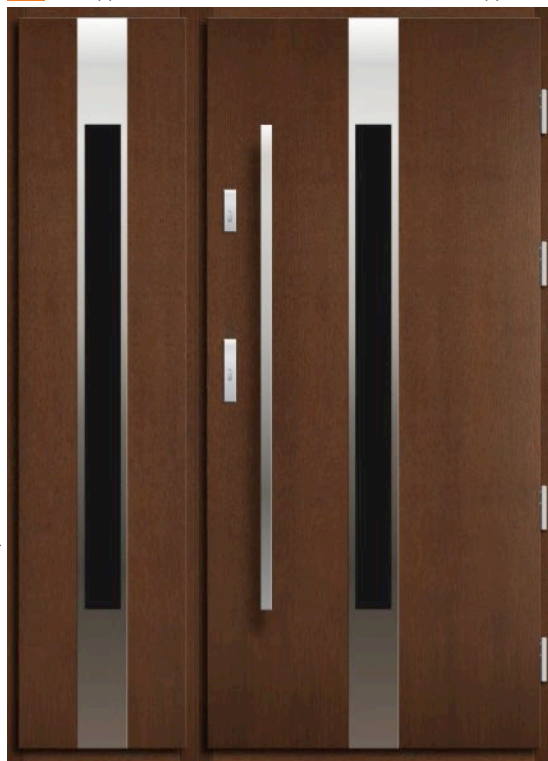

d4 szerokość 150 (50+100)
rozmiar szyby 90 x 1300

INOX 28

- +10%
- +499
- +20%
- +10%
- +340
- +209
- +239
- +129
- +399
- +440
- +399
- +360
- +390
- +359
- +429
- +629
- +729

DĄB PLUS 4 940,00   100% DĄB 5 940,00
DOSTAWKA DĄB PLUS 3 420,00   DOSTAWKA 100% DĄB 3 920,00

d4 szerokość 160 (50+100+30)

d4