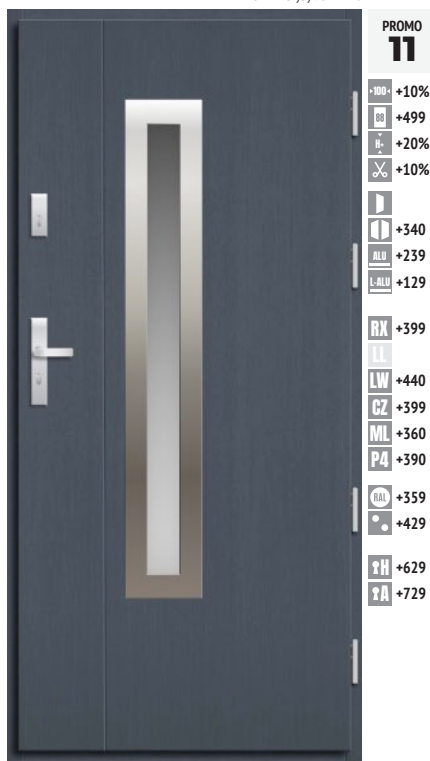

wymiary drzwi "80" / "90" / "100"
rozmiar szyby 90 x 1170

DĄB PLUS 4 240,00
100% DĄB 5 390,00