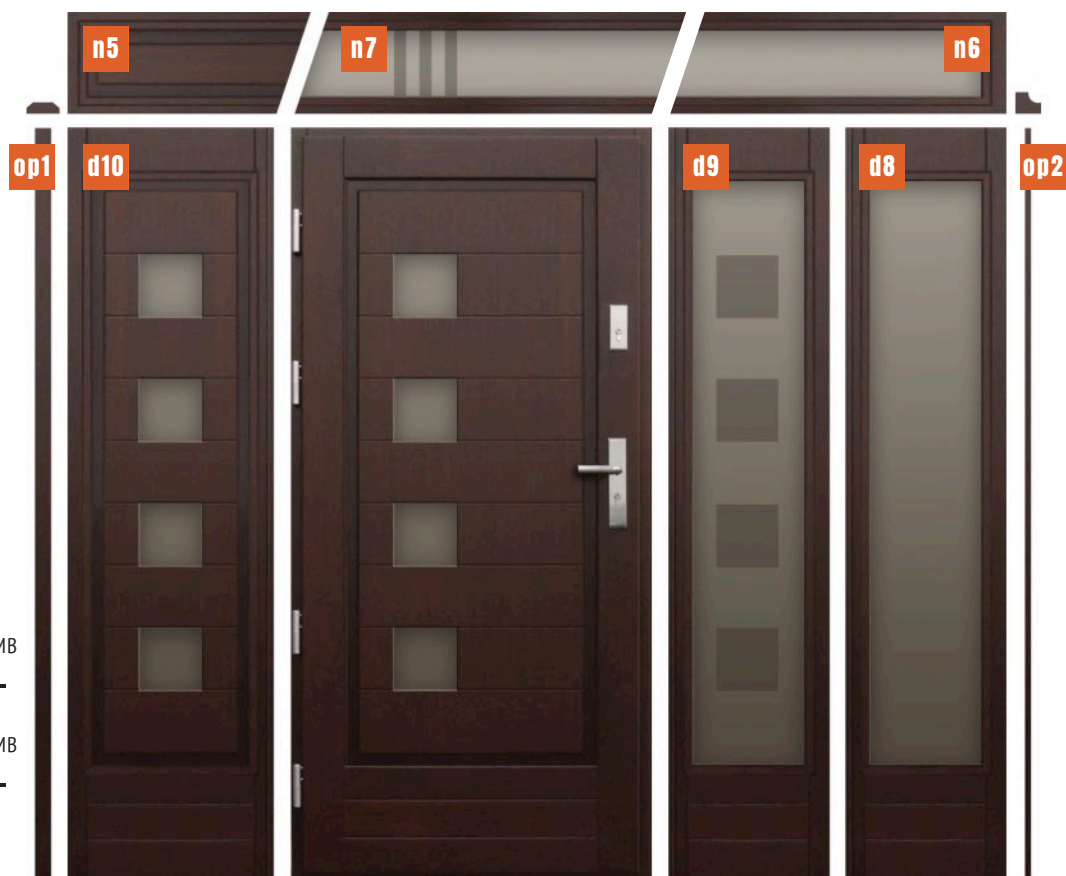

Jaką dostawkę wybrać?

Rodzaj naświetla

- **n5** Pełne
- **n6** Szklone
- **n7** Szklone z aplikacjami

Rodzaj dostawek

- **d8** Szklona
- **d9** Szklona z aplikacjami
- **d10** Imitacja wzoru drzwi (panel w futrynie)
- **op1** Opaska 60 x 9 mm CENA MB
  Profil: **89,-**
- **op2** Opaska 20 x 22 mm CENA MB
  Profil: **69,-**

Pakiet 3-szybowy

We wszystkich naświetlach i dostawkach są montowane 3 szyby.

h+ +20% - dopłata do wysokości w przedziale od 210 do 230 cm wynosi 20% dostawki

n5 n6 n7 Naświetle szklone (antisol grafit) lub pełne

Wysokość (cm)	Szerokość (cm)	DĄB PLUS	100% DĄB	Loft	Aplikacja w szkle	RX - reflex	LW - lustro weneckie	CZ - czarne	ML - mleczne	P4 - bezpieczne	Naświetle łuk	Postarzenie
od 18 do 50	od 110	1130,-	+210,-	+400,-	+250,-	+330,-	+350,-	+330,-	+380,-	+350,-	+1140,-	+350,-
od 18 do 50	od 111 do 150	1480,-	+320,-	+510,-	+280,-	+360,-	+400,-	+350,-	+420,-	+400,-	+1310,-	+450,-
od 18 do 50	od 151 do 200	2050,-	+510,-	+550,-	+340,-	+420,-	+440,-	+410,-	+470,-	+440,-	+1770,-	+550,-

d2 d3 d8 d9 Dostawka szklona (antisol grafit) lub pełna

Wysokość (cm)	Szerokość (cm)	DĄB PLUS	100% DĄB	Loft	Aplikacja w szkle	RX - reflex	LW - lustro weneckie	CZ - czarne	ML - mleczne	P4 - bezpieczne	h+ max 230 cm	Postarzenie	Glass d11
od 25 do 50	do 210	2 450,-	+390,-	+510,-	+390,-	+450,-	+490,-	+450,-	+410,-	+460,-	20%	+550,-	+1 320,-
od 51 do 70	do 210	2 710,-	+450,-	+630,-	+440,-	+550,-	+590,-	+550,-	+480,-	+560,-	20%	+650,-	+1 500,-
od 71 do 90	do 210	2 800,-	+500,-	+740,-	+480,-	+650,-	+690,-	+650,-	+660,-	+520,-	20%	+750,-	+1 670,-

d10 Imitacja wzoru drzwi (panel w futrynie)

Szerokość (cm)	Wysokość (cm)	Dąb PLUS	100% Dąb	Aplikacja w szkle	RX - reflex	LW - lustro weneckie	CZ - czarne	ML - mleczne	P4 - bezpieczne
od 25 do 50	do 210	2 920,-	+390,-			dopłata jak w drzwiach			
od 51 do 70	do 210	3 260,-	+450,-			dopłata jak w drzwiach			
od 71 do 90	do 210	3 380,-	+500,-			dopłata jak w drzwiach