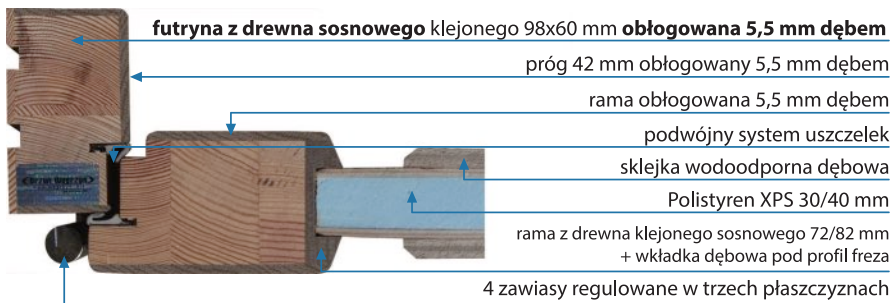

PRZEKRÓJ DRZWI 72 / 82 mm

DĄB PLUS

100% DĄB