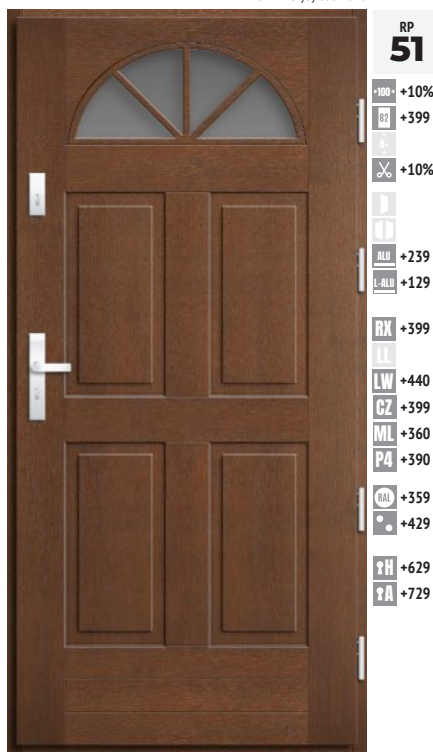

wymiary drzwi "90"/"100"
rozmiar szyby 130