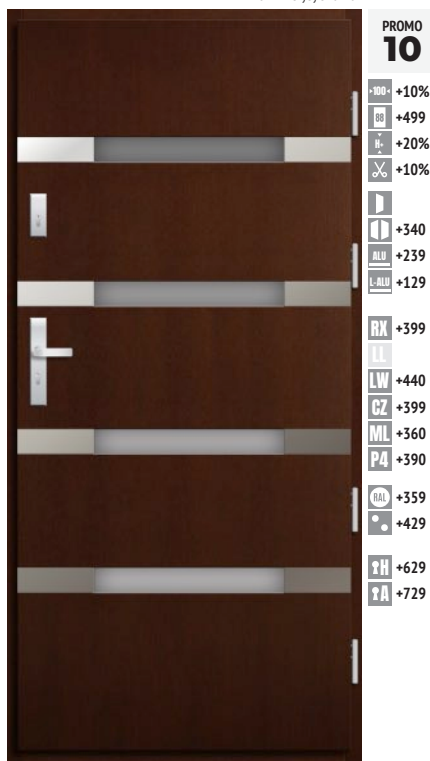

wymiary drzwi "80" / "90" / "100"
rozmiar szyby 510 x 61

DĄB PLUS 4 290,00
100% DĄB 5 440,00