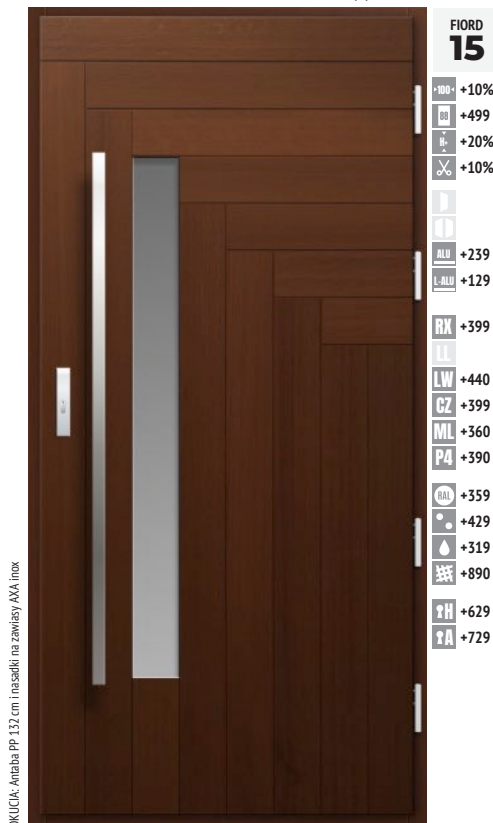

FIORD 15

- +10%
- +499
- +20%
- +10%

- +239
- +129

- +440
- +399
- +360
- +390
- +359
- +429
- +319
- +890
- +629
- +729

100% DĄB
7 190,00

n1 Wysokość 270 (210+60)

wymiary drzwi "80"/"90"/"100"
rozmiar szyby 130 x 1740