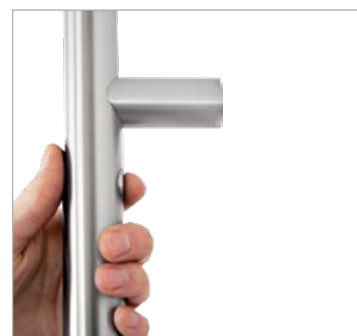

Drzwi otwierane do wewnątrz w standardzie posiadają próg aluminiowy.
Wysokość standardowa drzwi z progiem aluminiowym - 207 cm.

KLAMKI

Medos

Tupai

Gamet

POCHWYTY

Profilo

Linea

Profilo po łuku

Linea po łuku

Za dopłatą pochwyt występuje z przyciskiem „funkcja otwierania drzwi przy zastosowaniu elektrozaczepu”

Medos
 stosowana do pochwytów

systemy otwierania drzwi/ z antabami

SYSTEM PIERWSZY