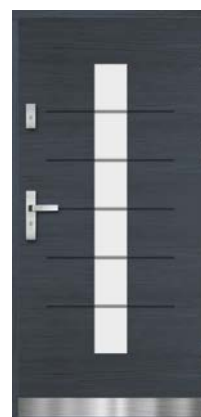

szyba piaskowana

DP 34

D82 mm	D82 mm	D90 mm
Sosna w obłogu dębowym	Dąb 100%	Dąb 100%
4420,-	5980,-	7140,-

szyba reflex

DP 35

D82 mm	D82 mm	D90 mm
Sosna w obłogu dębowym	Dąb 100%	Dąb 100%
4390,-	5950,-	7100,-